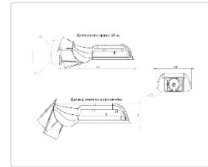

ХАРАКТЕРИСТИКИ

Светотехнические характеристики

Мощность, Вт:	65.3
Световой поток светодиодного модуля, ЛМ	11024
Световой поток, Лм	10407
Световая эффективность, Лм/Вт:	159.4
Количество светодиодов, шт.	150
Кривая силы света (КСС):	SW (Широкая боковая)
Цветовая температура, К:	5000
Индекс цветопередачи CRI:	72
Коэффициент пульсаций светового потока, %:	3
Ресурс светодиодов, ч:	100000

Электрические характеристики

Время включения светильника, с:	0.5
Диммирование:	Да
Напряжение питания, В:	100-305 VAC / 142-431 VDC
Частота, Гц:	47 Гц - 63 Гц
Коэффициент мощности ИП, cosφ:	≥ 0.95
Грозозащита:	Нет
Термозащита:	Есть
Защита от 380, В:	Нет
Защита от холостого хода:	Есть, восстанавливается автоматически
Стойкость к микросекундным импульсам большой энергии:	6KV/4KV
Коэффициент пульсаций светового потока, %:	3
Гальваническая изоляция:	Да
Пробивное напряжение, кВ AC:	I/P-O/P3.75 KVAC
Сопротивление изоляции, МОм:	I/P-O/P, I/P-FG, O/P-FG:100M Ohms / 500VDC / 25°C / 70% RH
Класс защиты от поражения электрическим током:	1

СКАЧАТЬ

IES файл

Декларация о соответствии ЕАС

Паспорт светильника

Сертификат соответствия

Сертификат

Dwg файл

Инструкции