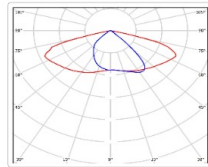

ХАРАКТЕРИСТИКИ

Светотехнические характеристики

Мощность, Вт:	65.3
Световой поток светодиодного модуля, ЛМ	11024
Световой поток, Лм	10407
Световая эффективность, Лм/Вт:	159.4
Количество светодиодов, шт.	150
Кривая силы света (КСС):	SW (Широкая боковая)
Цветовая температура, К:	5000
Индекс цветопередачи CRI:	72
Коэффициент пульсаций светового потока, %:	3
Ресурс светодиодов, ч:	100000