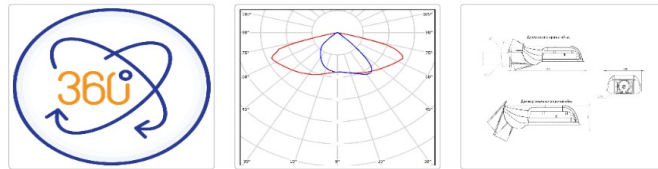

Уличный светильник ATAMAN Street 35-1 750 SW DIM

Артикул: УТ000014991
Мощность, Вт: 37.5
Световой поток, Лм 5886
Световая эффективность, Лм/Вт: 157
Индекс цветопередачи CRI: 72
Цветовая температура, К: 5000
Кривая силы света (КСС): SW (Широкая боковая)
Гарантия, мес: 60

ХАРАКТЕРИСТИКИ

Светотехнические характеристики

Мощность, Вт:	37.5
Световой поток светодиодного модуля, ЛМ	6235
Световой поток, Лм	5886
Световая эффективность, Лм/Вт:	157
Количество светодиодов, шт.	72
Кривая силы света (КСС):	SW (Широкая боковая)
Цветовая температура, К:	5000
Индекс цветопередачи CRI:	72
Коэффициент пульсаций светового потока, %:	3
Ресурс светодиодов, ч:	100000

ОБЛАСТЬ ПРИМЕНЕНИЯ

Эксплуатационные характеристики

Материал корпуса:	Литейные алюминиевые сплавы
Материал рассеивателя:	Оптический поликарбонат
Защитная оптическая часть	Нет
Способ крепления светильника:	Кронштейн консоль Ø52mm регулируемый 0° / 45°
Степень защиты светильника, IP :	67
Степень защиты оболочки (корпус):	IK10
Степень защиты оболочки (стекло):	IK10
Температура эксплуатации, °C:	от -40° до +45°
Вид климатического исполнения:	УХЛ1
Гарантия, мес:	60