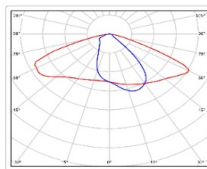

ХАРАКТЕРИСТИКИ

Светотехнические характеристики

Мощность, Вт:	28.4
Световой поток светодиодного модуля, Лм	4530
Световой поток, Лм	4195
Световая эффективность, Лм/Вт:	147.7
Количество светодиодов, шт:	72
Кривая силы света (КСС):	W (145°x60°) широкая боковая
Цветовая температура, К:	4000
Индекс цветопередачи CRI:	72
Коэффициент пульсаций светового потока, %:	<1
Ресурс светодиодов, ч:	100000