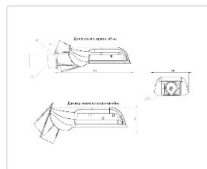

ХАРАКТЕРИСТИКИ

Светотехнические характеристики

Мощность, Вт:	28.4
Световой поток светодиодного модуля, Лм	4530
Световой поток, Лм	4195
Световая эффективность, Лм/Вт:	147.7
Количество светодиодов, шт:	72
Кривая силы света (КСС):	W (145°x60°) широкая боковая
Цветовая температура, К:	4000
Индекс цветопередачи CRI:	72
Коэффициент пульсаций светового потока, %:	<1
Ресурс светодиодов, ч:	100000

СКАЧАТЬ

IES файл

Декларация о соответствии EAC

Паспорт светильника

Сертификат соответствия

Сертификат

Dwg файл

Электрические характеристики

Время включения светильника, с:	0.5
Диммирование:	Нет
Напряжение питания, В:	90-264 VAC / 127-370 VDC
Частота, Гц:	47 Гц - 63 Гц
Коэффициент мощности ИП, cosφ:	≥ 0,95
Грозозащита:	Нет
Термозащита:	Нет
Защита от 380, В:	Нет
Защита от холостого хода:	Нет
Стойкость к микросекундным импульсам большой энергии:	1 кВ (L-N)
Коэффициент пульсаций светового потока, %:	<1
Гальваническая изоляция:	Да
Пробивное напряжение, кВ AC:	I/P-O/P3 KVAC
Сопротивление изоляции, МОм:	I/P-O/P>100M Ohms / 500VDC / 25°C / 70% RH
Класс защиты от поражения электрическим током:	1