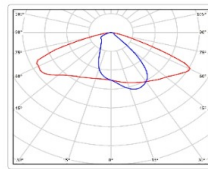

ХАРАКТЕРИСТИКИ

Светотехнические характеристики

Мощность, Вт:	75.7
Световой поток светодиодного модуля, ЛМ	13297
Световой поток, Лм	12353
Световая эффективность, Лм/Вт:	163.2
Количество светодиодов, шт:	180
Кривая силы света (КСС):	W (145°x60°) широкая боковая
Цветовая температура, К:	5000
Индекс цветопередачи CRI:	72
Коэффициент пульсаций светового потока, %:	≤5
Ресурс светодиодов, ч:	100000