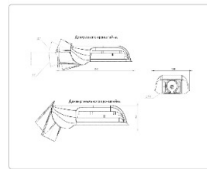

ХАРАКТЕРИСТИКИ

Светотехнические характеристики

Мощность, Вт:	68.3
Световой поток светодиодного модуля, ЛМ	11709
Световой поток, Лм	10796
Световая эффективность, Лм/Вт:	158.1
Количество светодиодов, шт:	160
Кривая силы света (КСС):	W (145°x60°) широкая боковая
Цветовая температура, К:	5000
Индекс цветопередачи CRI:	72
Коэффициент пульсаций светового потока, %:	≤5
Ресурс светодиодов, ч:	100000

Электрические характеристики

Время включения светильника, с:	0.5
Диммирование:	Нет
Напряжение питания, В:	100-305 VAC / 142-431 VDC
Частота, Гц:	47 Гц - 63 Гц
Коэффициент мощности ИП, cosφ:	≥ 0,95
Грозозащита:	Нет
Термозащита:	Есть
Защита от 380, В:	Нет
Защита от холостого хода:	Есть, восстанавливается автоматически
Стойкость к микросекундным импульсам большой энергии:	6KV/4KV
Коэффициент пульсаций светового потока, %:	≤5
Гальваническая изоляция:	Да
Пробивное напряжение, кВ AC:	I/P-O/P, I/P-FG, O/P-FG:100M Ohms / 500VDC / 25°C / 70% RH
Сопротивление изоляции, МОм:	I/P-O/P, I/P-FG, O/P-FG:100M Ohms / 500VDC / 25°C / 70% RH
Класс защиты от поражения электрическим током:	1

СКАЧАТЬ

IES файл

Декларация о соответствии ЕАС

Паспорт светильника

Сертификат соответствия

Сертификат

Dwg файл