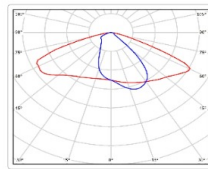

ХАРАКТЕРИСТИКИ

Светотехнические характеристики

Мощность, Вт:	68.3
Световой поток светодиодного модуля, ЛМ	11709
Световой поток, Лм	10796
Световая эффективность, Лм/Вт:	158.1
Количество светодиодов, шт:	160
Кривая силы света (КСС):	W (145°x60°) широкая боковая
Цветовая температура, К:	5000
Индекс цветопередачи CRI:	72
Коэффициент пульсаций светового потока, %:	≤5
Ресурс светодиодов, ч:	100000