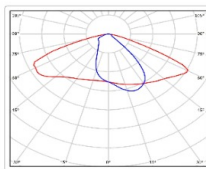

ХАРАКТЕРИСТИКИ

Светотехнические характеристики

Мощность, Вт:	52.6
Световой поток светодиодного модуля, Лм	8543
Световой поток, Лм	7902
Световая эффективность, Лм/Вт:	150.2
Количество светодиодов, шт:	96
Кривая силы света (КСС):	W (145°x60°) широкая боковая
Цветовая температура, К:	5000
Индекс цветопередачи CRI:	72
Коэффициент пульсаций светового потока, %:	<1
Ресурс светодиодов, ч:	100000