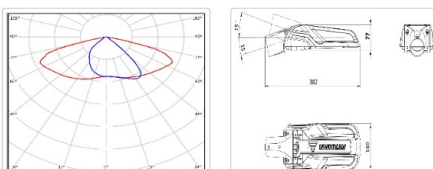

ХАРАКТЕРИСТИКИ

Светотехнические характеристики

Мощность, Вт:	35,4
Световой поток светодиодного модуля, ЛМ	5096
Световой поток, Лм	4810
Световая эффективность, Лм/Вт:	135,9
Количество светодиодов, шт:	64
Кривая силы света (КСС):	SW (Широкая боковая)
Цветовая температура, К:	3000
Индекс цветопередачи CRI:	80
Коэффициент пульсаций светового потока, %:	≤ 1%
Ресурс светодиодов, ч:	100000

СКАЧАТЬ

Паспорт светильника

Сертификат соответствия

Сертификат

Электрические характеристики

Время включения светильника, с:	1,5
Диммирование:	Нет
Напряжение питания, В:	176 - 264 В AC
Частота, Гц:	47 ~ 63 Гц
Коэффициент мощности ИП, cosφ:	≥ 0,98
Грозозащита:	Нет
Термозащита:	отсутствует
Защита от 380, В:	Да
Защита от холостого хода:	Восстанавливается
Стойкость к микросекундным импульсам большой энергии:	1 кВ (L-N), 2 кВ (L-PE, N-PE)
Коэффициент пульсаций светового потока, %:	≤ 1%
Гальваническая изоляция:	Да
Пробивное напряжение, кВ AC:	> 1,5 кВ AC
Сопротивление изоляции, МОм:	вход-выход > 200 МОм; вход-земля > 200 МОм; выход-земля > 200 МОм
Класс защиты от поражения электрическим током:	1