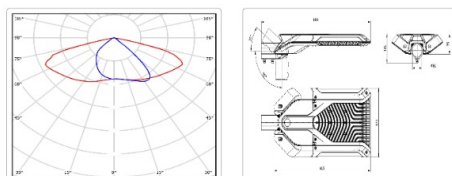

ХАРАКТЕРИСТИКИ

Светотехнические характеристики

Мощность, Вт:	241.2
Световой поток светодиодного модуля, ЛМ	39444
Световой поток, Лм	37234
Световая эффективность, Лм/Вт:	154.4
Количество светодиодов, шт:	480
Кривая силы света (КСС):	SW (Широкая боковая)
Цветовая температура, К:	5000
Индекс цветопередачи CRI:	72
Ресурс светодиодов, ч:	100000