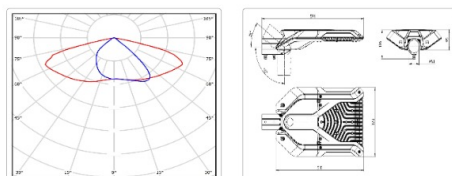

Кривая силы света (КСС): SW (Широкая боковая)

Гарантия: 60

ХАРАКТЕРИСТИКИ

Светотехнические характеристики

Мощность, Вт:	147.6
Световой поток светодиодного модуля, Лм	21443
Световой поток, Лм	20242
Световая эффективность, Лм/Вт:	137.1
Количество светодиодов, шт:	220
Кривая силы света (КСС):	SW (Широкая боковая)
Цветовая температура, К:	3000
Индекс цветопередачи CRI:	80
Ресурс светодиодов, ч:	100000

Массогабаритные характеристики

Габариты светильника ДхШхВ, мм:	510x320x95
Габариты светильника с креплением ДхШхВ, мм:	591x320x136
Масса нетто, кг:	5
Светильников в коробке, шт:	1
Объем коробки, м3:	0.038
Масса брутто, кг:	5.5