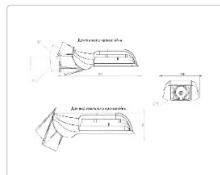

Кривая силы света (КСС): SW (Широкая боковая)

Гарантия: 60

ХАРАКТЕРИСТИКИ

Светотехнические характеристики

Мощность, Вт:	69.7
Световой поток светодиодного модуля, ЛМ	11821
Световой поток, Лм	11159
Световая эффективность, Лм/Вт:	160.1
Количество светодиодов, шт:	160
Кривая силы света (КСС):	SW (Широкая боковая)
Цветовая температура, К:	5000
Индекс цветопередачи CRI:	72
Ресурс светодиодов, ч:	100000

Массогабаритные характеристики

Габариты светильника ДхШхВ, мм:	327x186x88
Габариты светильника с креплением ДхШхВ, мм:	389x186x88
Масса нетто, кг:	2.4
Светильников в коробке, шт:	1
Объем коробки, м3:	0.009
Масса брутто, кг:	2.6