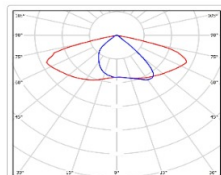

Кривая силы света (КСС): SW (Широкая боковая)

Гарантия: 60

ХАРАКТЕРИСТИКИ

Светотехнические характеристики

Мощность, Вт:	69.7
Световой поток светодиодного модуля, ЛМ	11821
Световой поток, Лм	11159
Световая эффективность, Лм/Вт:	160.1
Количество светодиодов, шт:	160
Кривая силы света (КСС):	SW (Широкая боковая)
Цветовая температура, К:	5000
Индекс цветопередачи CRI:	72
Ресурс светодиодов, ч:	100000