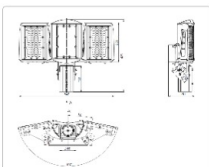

ХАРАКТЕРИСТИКИ

Светотехнические характеристики

Мощность, Вт:	65.8
Световой поток светодиодного модуля, ЛМ	10731
Световой поток, Лм	9958
Световая эффективность, Лм/Вт:	151.3
Количество светодиодов, шт:	120
Кривая силы света (КСС):	Специальная
Цветовая температура, К:	5000
Индекс цветопередачи CRI:	72
Ресурс светодиодов, ч:	100000

СКАЧАТЬ

Паспорт светильника

Сертификат соответствия

Сертификат

Электрические характеристики

Время включения светильника, с:	0.5
Диммирование:	Да
Напряжение питания, В:	100-305 VAC / 142-431 VDC
Частота, Гц:	47 Гц - 63 Гц
Коэффициент мощности ИП, cosφ:	≥ 0,95
Грозозащита:	Нет
Термозащита:	Есть
Защита от 380, В:	Нет
Защита от холостого хода:	Есть, восстанавливается автоматически
Стойкость к микросекундным импульсам большой энергии:	6KV/4KV
Коэффициент пульсаций светового потока, %:	3
Гальваническая изоляция:	Да
Пробивное напряжение, кВ АС:	I/P-O/P3.75 KVAC
Сопротивление изоляции, МОм:	I/P-O/P, I/P-FG, O/P-FG:100M Ohms / 500VDC / 25°C / 70% RH
Класс защиты от поражения электрическим током:	1