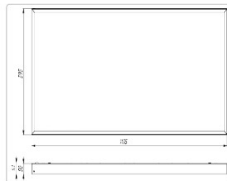

ХАРАКТЕРИСТИКИ

Светотехнические характеристики

Мощность, Вт:	76.2
Световой поток светодиодного модуля, ЛМ	12002
Световой поток, Лм	9242
Световая эффективность, Лм/Вт:	121.3
Количество светодиодов, шт:	420
Кривая силы света (КСС):	D (120°) косинусная
Цветовая температура, К:	4000
Индекс цветопередачи CRI:	80
Коэффициент пульсаций светового потока, %:	≤ 1%
Ресурс светодиодов, ч:	100000

СКАЧАТЬ

Паспорт светильника

Сертификат соответствия

Электрические характеристики

Время включения светильника, с:	1.5
Диммирование:	Нет
Напряжение питания, В:	198 В - 253 В AC
Частота, Гц:	47 ~ 63 Гц
Коэффициент мощности ИП, cosφ:	≥ 0.95
Стойкость к микросекундным импульсам большой энергии:	1 кВ (L-N), 2 кВ (L-PE, N-PE)
Коэффициент пульсаций светового потока, %:	≤ 1%
Гальваническая изоляция:	Да
Пробивное напряжение, кВ AC:	> 1,5 кВ AC
Сопротивление изоляции, МОм:	вход-выход > 200 МОм; вход-земля > 200 МОм; выход-земля > 200 МОм
Класс защиты от поражения электрическим током:	1