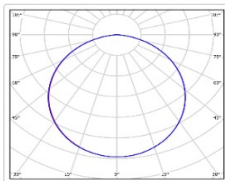

Кривая силы света (КСС): D (120°) косинусная

Гарантия, мес: 60

ХАРАКТЕРИСТИКИ

Светотехнические характеристики

Мощность, Вт:	76.2
Световой поток светодиодного модуля, ЛМ	12002
Световой поток, Лм	9242
Световая эффективность, Лм/Вт:	121.3
Количество светодиодов, шт:	420
Кривая силы света (КСС):	D (120°) косинусная
Цветовая температура, К:	4000
Индекс цветопередачи CRI:	80
Коэффициент пульсаций светового потока, %:	≤ 1%
Ресурс светодиодов, ч:	100000

Массогабаритные характеристики

Габариты светильника ДхШхВ, мм:	1195x595x50
Масса нетто, кг:	6
Светильников в коробке, шт:	1
Объем коробки, м3:	0.043
Масса брутто, кг:	6.3