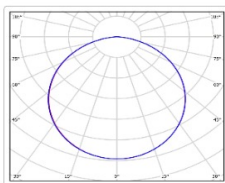

ХАРАКТЕРИСТИКИ

Светотехнические характеристики

Мощность, Вт:	61
Световой поток светодиодного модуля, ЛМ	9602
Световой поток, Лм	7393
Световая эффективность, Лм/Вт:	121.2
Количество светодиодов, шт:	336
Кривая силы света (КСС):	D (120°) косинусная
Цветовая температура, К:	4000
Индекс цветопередачи CRI:	80
Коэффициент пульсаций светового потока, %:	≤ 5%
Ресурс светодиодов, ч:	100000

СКАЧАТЬ

Паспорт светильника

Сертификат соответствия

Электрические характеристики

Время включения светильника, с:	1.5
Диммирование:	Нет
Напряжение питания, В:	198 В - 253 В AC
Частота, Гц:	47 ~ 63 Гц
Коэффициент мощности ИП, cosφ:	≥ 0.95
Стойкость к микросекундным импульсам большой энергии:	1 кВ (L-N), 2 кВ (L-PE, N-PE)
Коэффициент пульсаций светового потока, %:	≤ 5%
Гальваническая изоляция:	Да
Пробивное напряжение, кВ AC:	> 1,5 кВ AC
Сопротивление изоляции, МОм:	вход-выход > 200 МОм; вход-земля > 200 МОм; выход-земля > 200 МОм
Класс защиты от поражения электрическим током:	1