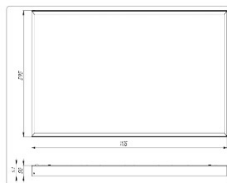

ХАРАКТЕРИСТИКИ

Светотехнические характеристики

Мощность, Вт:	61
Световой поток светодиодного модуля, ЛМ	9602
Световой поток, Лм	7393
Световая эффективность, Лм/Вт:	121.2
Количество светодиодов, шт:	336
Кривая силы света (КСС):	D (120°) косинусная
Цветовая температура, К:	4000
Индекс цветопередачи CRI:	80
Коэффициент пульсаций светового потока, %:	≤ 5%
Ресурс светодиодов, ч:	100000

СКАЧАТЬ

Паспорт светильника

Сертификат соответствия

Электрические характеристики

Время включения светильника, с:	1.5
Диммирование:	Нет
Напряжение питания, В:	198 В - 253 В AC
Частота, Гц:	47 ~ 63 Гц
Коэффициент мощности ИП, cosφ:	≥ 0.95
Стойкость к микросекундным импульсам большой энергии:	1 кВ (L-N), 2 кВ (L-PE, N-PE)
Коэффициент пульсаций светового потока, %:	≤ 5%
Гальваническая изоляция:	Да
Пробивное напряжение, кВ AC:	> 1,5 кВ AC
Сопротивление изоляции, МОм:	вход-выход > 200 МОм; вход-земля > 200 МОм; выход-земля > 200 МОм
Класс защиты от поражения электрическим током:	1