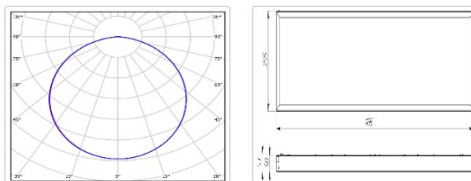

Кривая силы света (КСС): D (120°) косинусная

Гарантия, мес: 60

ХАРАКТЕРИСТИКИ

Светотехнические характеристики

Мощность, Вт:	30.5
Световой поток светодиодного модуля, ЛМ	4801
Световой поток, Лм	3697
Световая эффективность, Лм/Вт:	121.2
Количество светодиодов, шт:	168
Кривая силы света (КСС):	D (120°) косинусная
Цветовая температура, К:	4000
Индекс цветопередачи CRI:	80
Коэффициент пульсаций светового потока, %:	≤ 5%
Ресурс светодиодов, ч:	100000

Массогабаритные характеристики

Габариты светильника ДхШхВ, мм:	1195x295x50
Масса нетто, кг:	4
Светильников в коробке, шт:	1
Объем коробки, м3:	0.022
Масса брутто, кг:	4.3