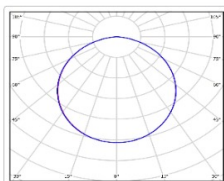

Кривая силы света (КСС): D (120°) косинусная

Гарантия, мес: 60

ХАРАКТЕРИСТИКИ

Светотехнические характеристики

Мощность, Вт:	61.7
Световой поток светодиодного модуля, ЛМ	8430
Световой поток, Лм	6702
Световая эффективность, Лм/Вт:	108.6
Количество светодиодов, шт:	336
Кривая силы света (КСС):	D (120°) косинусная
Цветовая температура, К:	4000
Индекс цветопередачи CRI:	92
Коэффициент пульсаций светового потока, %:	≤ 5%
Ресурс светодиодов, ч:	100000