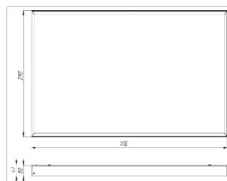

ХАРАКТЕРИСТИКИ

Светотехнические характеристики

Мощность, Вт:	61.7
Световой поток светодиодного модуля, ЛМ	8430
Световой поток, Лм	6702
Световая эффективность, Лм/Вт:	108.6
Количество светодиодов, шт:	336
Кривая силы света (КСС):	D (120°) косинусная
Цветовая температура, К:	4000
Индекс цветопередачи CRI:	92
Коэффициент пульсаций светового потока, %:	≤ 5%
Ресурс светодиодов, ч:	100000

СКАЧАТЬ

Паспорт светильника

Сертификат соответствия

Сертификат

Электрические характеристики

Время включения светильника, с:	1.5
Диммирование:	Нет
Напряжение питания, В:	198 В - 253 В AC
Частота, Гц:	47 ~ 63 Гц
Коэффициент мощности ИП, cosφ:	≥ 0.95
Стойкость к микросекундным импульсам большой энергии:	1 кВ (L-N), 2 кВ (L-PE, N-PE)
Коэффициент пульсаций светового потока, %:	≤ 5%
Гальваническая изоляция:	Да
Пробивное напряжение, кВ AC:	> 1,5 кВ AC
Сопротивление изоляции, МОм:	вход-выход > 200 МОм; вход-земля > 200 МОм; выход-земля > 200 МОм
Класс защиты от поражения электрическим током:	1