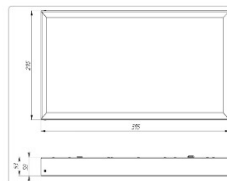

Офисный светильник TL-OFFICE SOFT 20 595x295 940 OPL

Артикул: УТ000021735

Мощность, Вт: 23.4

Световой поток, Лм 2513

Световая эффективность, Лм/Вт: 107.4

Индекс цветопередачи CRI: 92

Цветовая температура, К: 4000

Кривая силы света (КСС): D (120°) косинусная

Гарантия, мес: 60

ХАРАКТЕРИСТИКИ

Светотехнические характеристики

Мощность, Вт:	23.4
Световой поток светодиодного модуля, ЛМ	3161
Световой поток, Лм	2513
Световая эффективность, Лм/Вт:	107.4
Количество светодиодов, шт:	126
Кривая силы света (КСС):	D (120°) косинусная
Цветовая температура, К:	4000
Индекс цветопередачи CRI:	92
Коэффициент пульсаций светового потока, %:	≤ 5%
Ресурс светодиодов, ч:	100000

СКАЧАТЬ

Паспорт светильника

Сертификат соответствия

Сертификат

Электрические характеристики

Время включения светильника, с:	1.5
Диммирование:	Нет
Напряжение питания, В:	198 В - 253 В AC
Частота, Гц:	47 ~ 63 Гц
Коэффициент мощности ИП, cosφ:	≥ 0.95
Стойкость к микросекундным импульсам большой энергии:	1 кВ (L-N), 2 кВ (L-PE, N-PE)
Коэффициент пульсаций светового потока, %:	≤ 5%
Гальваническая изоляция:	Да
Пробивное напряжение, кВ AC:	> 1,5 кВ AC
Сопротивление изоляции, МОм:	вход-выход > 200 МОм; вход-земля > 200 МОм; выход-земля > 200 МОм
Класс защиты от поражения электрическим током:	1