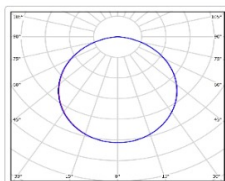

Офисный светильник TL-OFFICE SOFT 20 595x295 940 OPL

Артикул: УТ000021735

Мощность, Вт: 23.4

Световой поток, Лм 2513

Световая эффективность, Лм/Вт: 107.4

Индекс цветопередачи CRI: 92

Цветовая температура, К: 4000

Кривая силы света (КСС): D (120°) косинусная

Гарантия, мес: 60

ХАРАКТЕРИСТИКИ

Светотехнические характеристики

Мощность, Вт:	23.4
Световой поток светодиодного модуля, ЛМ	3161
Световой поток, Лм	2513
Световая эффективность, Лм/Вт:	107.4
Количество светодиодов, шт:	126
Кривая силы света (КСС):	D (120°) косинусная
Цветовая температура, К:	4000
Индекс цветопередачи CRI:	92
Коэффициент пульсаций светового потока, %:	≤ 5%
Ресурс светодиодов, ч:	100000

СКАЧАТЬ

Паспорт светильника

Сертификат соответствия

Сертификат

Электрические характеристики

Время включения светильника, с:	1.5
Диммирование:	Нет
Напряжение питания, В:	198 В - 253 В AC
Частота, Гц:	47 ~ 63 Гц
Коэффициент мощности ИП, cosφ:	≥ 0.95
Стойкость к микросекундным импульсам большой энергии:	1 кВ (L-N), 2 кВ (L-PE, N-PE)
Коэффициент пульсаций светового потока, %:	≤ 5%
Гальваническая изоляция:	Да
Пробивное напряжение, кВ AC:	> 1,5 кВ AC
Сопротивление изоляции, МОм:	вход-выход > 200 МОм; вход-земля > 200 МОм; выход-земля > 200 МОм
Класс защиты от поражения электрическим током:	1