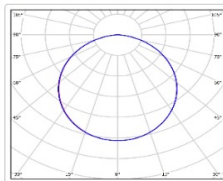

Офисный светильник TL-OFFICE SOFT 15 595x295 940 OPL

Артикул: УТ000021734

Мощность, Вт: 15.6

Световой поток, Лм 1675

Световая эффективность, Лм/Вт: 107.4

Индекс цветопередачи CRI: 92

Цветовая температура, К: 4000

Кривая силы света (КСС): D (120°) косинусная

Гарантия, мес: 60

ХАРАКТЕРИСТИКИ

Светотехнические характеристики

Мощность, Вт:	15.6
Световой поток светодиодного модуля, ЛМ	2107
Световой поток, Лм	1675
Световая эффективность, Лм/Вт:	107.4
Количество светодиодов, шт:	84
Кривая силы света (КСС):	D (120°) косинусная
Цветовая температура, К:	4000
Индекс цветопередачи CRI:	92
Коэффициент пульсаций светового потока, %:	≤ 5%
Ресурс светодиодов, ч:	100000

СКАЧАТЬ

Паспорт светильника

Сертификат соответствия

Сертификат

Электрические характеристики

Время включения светильника, с:	1.5
Диммирование:	Нет
Напряжение питания, В:	198 В - 253 В AC
Частота, Гц:	47 ~ 63 Гц
Коэффициент мощности ИП, cosφ:	≥ 0.95
Стойкость к микросекундным импульсам большой энергии:	1 кВ (L-N), 2 кВ (L-PE, N-PE)
Коэффициент пульсаций светового потока, %:	≤ 5%
Гальваническая изоляция:	Да
Пробивное напряжение, кВ AC:	> 1,5 кВ AC
Сопротивление изоляции, МОм:	вход-выход > 200 МОм; вход-земля > 200 МОм; выход-земля > 200 МОм
Класс защиты от поражения электрическим током:	1