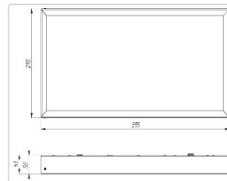

Офисный светильник TL-OFFICE SOFT 15 595x295 940 OPL

Артикул: УТ000021734

Мощность, Вт: 15.6

Световой поток, Лм 1675

Световая эффективность, Лм/Вт: 107.4

Индекс цветопередачи CRI: 92

Цветовая температура, К: 4000

Кривая силы света (КСС): D (120°) косинусная

Гарантия, мес: 60

ХАРАКТЕРИСТИКИ

Светотехнические характеристики

Мощность, Вт:	15.6
Световой поток светодиодного модуля, ЛМ	2107
Световой поток, Лм	1675
Световая эффективность, Лм/Вт:	107.4
Количество светодиодов, шт:	84
Кривая силы света (КСС):	D (120°) косинусная
Цветовая температура, К:	4000
Индекс цветопередачи CRI:	92
Коэффициент пульсаций светового потока, %:	≤ 5%
Ресурс светодиодов, ч:	100000

СКАЧАТЬ

Паспорт светильника

Сертификат соответствия

Сертификат

Электрические характеристики

Время включения светильника, с:	1.5
Диммирование:	Нет
Напряжение питания, В:	198 В - 253 В AC
Частота, Гц:	47 ~ 63 Гц
Коэффициент мощности ИП, cosφ:	≥ 0.95
Стойкость к микросекундным импульсам большой энергии:	1 кВ (L-N), 2 кВ (L-PE, N-PE)
Коэффициент пульсаций светового потока, %:	≤ 5%
Гальваническая изоляция:	Да
Пробивное напряжение, кВ AC:	> 1,5 кВ AC
Сопротивление изоляции, МОм:	вход-выход > 200 МОм; вход-земля > 200 МОм; выход-земля > 200 МОм
Класс защиты от поражения электрическим током:	1