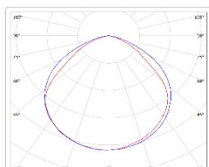

Кривая силы света (КСС): D (120°) косинусная

Гарантия, мес: 60

ХАРАКТЕРИСТИКИ

Светотехнические характеристики

Мощность, Вт:	54.3
Световой поток светодиодного модуля, ЛМ	8174
Световой поток, Лм	7414
Световая эффективность, Лм/Вт:	136.5
Количество светодиодов, шт:	176
Кривая силы света (КСС):	D (120°) косинусная
Цветовая температура, К:	5000
Индекс цветопередачи CRI:	80
Коэффициент пульсаций светового потока, %:	≤ 1%
Ресурс светодиодов, ч:	100000