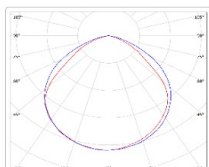

Кривая силы света (КСС): D (120°) косинусная

Гарантия, мес: 60

ХАРАКТЕРИСТИКИ

Светотехнические характеристики

Мощность, Вт:	48.2
Световой поток светодиодного модуля, ЛМ	7191
Световой поток, Лм	6522
Световая эффективность, Лм/Вт:	135.3
Количество светодиодов, шт:	176
Кривая силы света (КСС):	D (120°) косинусная
Цветовая температура, К:	5000
Индекс цветопередачи CRI:	80
Коэффициент пульсаций светового потока, %:	≤ 1%
Ресурс светодиодов, ч:	100000