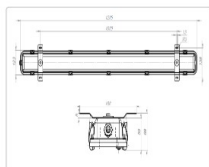

ХАРАКТЕРИСТИКИ

Светотехнические характеристики

Мощность, Вт:	48.2
Световой поток светодиодного модуля, ЛМ	7191
Световой поток, Лм	6522
Световая эффективность, Лм/Вт:	135.3
Количество светодиодов, шт:	176
Кривая силы света (КСС):	D (120°) косинусная
Цветовая температура, К:	5000
Индекс цветопередачи CRI:	80
Коэффициент пульсаций светового потока, %:	≤ 1%
Ресурс светодиодов, ч:	100000

СКАЧАТЬ

Паспорт светильника

Сертификат соответствия

Электрические характеристики

Время включения светильника, с:	1.5
Диммирование:	Нет
Напряжение питания, В:	176...264 В AC
Частота, Гц:	47 ~ 63 Гц
Коэффициент мощности ИП, cosφ:	≥ 0.95
Грозазащита:	Нет
Термозащита:	отсутствует
Защита от 380, В:	Нет
Защита от холостого хода:	Восстанавливается
Стойкость к микросекундным импульсам большой энергии:	1 кВ (L-N), 2 кВ (L-PE, N-PE)
Коэффициент пульсаций светового потока, %:	≤ 1%
Гальваническая изоляция:	Да
Пробивное напряжение, кВ AC:	> 1,5 кВ AC
Сопротивление изоляции, МОм:	вход-выход > 200 МОм, вход-земля > 200 МОм, выход-земля > 200 МОм
Класс защиты от поражения электрическим током:	1