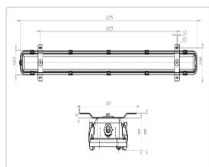

ХАРАКТЕРИСТИКИ

Светотехнические характеристики

Мощность, Вт:	26.9
Световой поток светодиодного модуля, ЛМ	3960
Световой поток, Лм	3592
Световая эффективность, Лм/Вт:	133.5
Количество светодиодов, шт:	84
Кривая силы света (КСС):	D (120°) косинусная
Цветовая температура, К:	5000
Индекс цветопередачи CRI:	80
Коэффициент пульсаций светового потока, %:	≤ 1%
Ресурс светодиодов, ч:	100000

СКАЧАТЬ

Паспорт светильника

Сертификат соответствия

Электрические характеристики

Время включения светильника, с:	1.5
Диммирование:	Нет
Напряжение питания, В:	198 В - 242 В AC
Частота, Гц:	47 ~ 63 Гц
Коэффициент мощности ИП, cosφ:	≥ 0.97
Грозазащита:	Нет
Термозащита:	отсутствует
Защита от 380, В:	Нет
Защита от холостого хода:	Восстанавливается
Стойкость к микросекундным импульсам большой энергии:	1 кВ (L-N), 2 кВ (L-PE, N-PE)
Коэффициент пульсаций светового потока, %:	≤ 1%
Гальваническая изоляция:	Да
Пробивное напряжение, кВ AC:	> 1.5 кВ AC
Сопротивление изоляции, МОм:	вход-выход > 200 МОм, вход-земля > 200 МОм, выход-земля > 200 МОм
Класс защиты от поражения электрическим током:	1