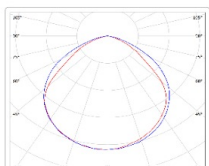

Кривая силы света (КСС): D (120°) косинусная

Гарантия, мес: 60

ХАРАКТЕРИСТИКИ

Светотехнические характеристики

Мощность, Вт:	15.9
Световой поток светодиодного модуля, ЛМ	2317
Световой поток, Лм	2102
Световая эффективность, Лм/Вт:	132.2
Количество светодиодов, шт:	42
Кривая силы света (КСС):	D (120°) косинусная
Цветовая температура, К:	5000
Индекс цветопередачи CRI:	80
Коэффициент пульсаций светового потока, %:	≤ 1%
Ресурс светодиодов, ч:	100000