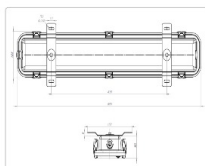

ХАРАКТЕРИСТИКИ

Светотехнические характеристики

Мощность, Вт:	15.9
Световой поток светодиодного модуля, ЛМ	2317
Световой поток, Лм	2102
Световая эффективность, Лм/Вт:	132.2
Количество светодиодов, шт:	42
Кривая силы света (КСС):	D (120°) косинусная
Цветовая температура, К:	5000
Индекс цветопередачи CRI:	80
Коэффициент пульсаций светового потока, %:	≤ 1%
Ресурс светодиодов, ч:	100000

СКАЧАТЬ

Паспорт светильника

Сертификат соответствия

Электрические характеристики

Время включения светильника, с:	1.5
Диммирование:	Нет
Напряжение питания, В:	176...264 В AC
Частота, Гц:	47 ~ 63 Гц
Коэффициент мощности ИП, cosφ:	≥ 0.95
Грозозащита:	Нет
Термозащита:	отсутствует
Защита от 380, В:	Нет
Защита от холостого хода:	Восстанавливается
Стойкость к микросекундным импульсам большой энергии:	1 кВ (L-N), 2 кВ (L-PE, N-PE)
Коэффициент пульсаций светового потока, %:	≤ 1%
Гальваническая изоляция:	Да
Пробивное напряжение, кВ AC:	вход-выход > 1,5, вход-земля > 1,5, выход-земля > 1,5
Сопротивление изоляции, МОм:	вход-выход > 200 МОм; вход-земля > 200 МОм; выход-земля > 200 МОм
Класс защиты от поражения электрическим током:	1