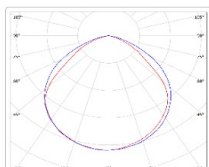

Кривая силы света (КСС): D (120°) косинусная

Гарантия, мес: 60

ХАРАКТЕРИСТИКИ

Светотехнические характеристики

Мощность, Вт:	35.4
Световой поток светодиодного модуля, ЛМ	5133
Световой поток, Лм	4656
Световая эффективность, Лм/Вт:	131.5
Количество светодиодов, шт:	84
Кривая силы света (КСС):	D (120°) косинусная
Цветовая температура, К:	5000
Индекс цветопередачи CRI:	80
Коэффициент пульсаций светового потока, %:	≤ 1%
Ресурс светодиодов, ч:	100000