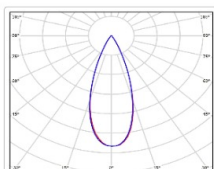

ХАРАКТЕРИСТИКИ

Светотехнические характеристики

Мощность, Вт:	226.4
Световой поток светодиодного модуля, Лм	40410
Световой поток, Лм	34413
Световая эффективность, Лм/Вт:	152
Количество светодиодов, шт:	432
Кривая силы света (КСС):	К (40°) концентрированная
Цветовая температура, К:	5000
Индекс цветопередачи CRI:	72
Коэффициент пульсаций светового потока, %:	5
Ресурс светодиодов, ч:	100000