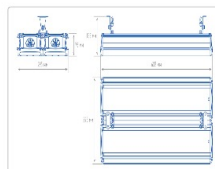

ХАРАКТЕРИСТИКИ

Светотехнические характеристики

Мощность, Вт:	226.4
Световой поток светодиодного модуля, Лм	40410
Световой поток, Лм	34413
Световая эффективность, Лм/Вт:	152
Количество светодиодов, шт:	432
Кривая силы света (КСС):	К (40°) концентрированная
Цветовая температура, К:	5000
Индекс цветопередачи CRI:	72
Коэффициент пульсаций светового потока, %:	5
Ресурс светодиодов, ч:	100000

Электрические характеристики

Время включения светильника, с:	1.4
Диммирование:	Нет
Напряжение питания, В:	110В - 277В AC
Частота, Гц:	47 Гц - 63 Гц
Коэффициент мощности ИП, cosφ:	≥ 0,95
Грозозащита:	Да
Термозащита:	Срабатывает при нагреве поверхности корпуса +90°C
Защита от 380, В:	Нет
Защита от холостого хода:	есть, восстанавливается автоматически
Стойкость к микросекундным импульсам большой энергии:	4 кВ (L-N), 4 кВ (L-PE, N-PE) Асс. IEC61000-4-5 & ANSI C62.41, 2 Ohm
Коэффициент пульсаций светового потока, %:	5
Гальваническая изоляция:	Да
Пробивное напряжение, кВ AC:	> 4 кВ AC
Сопротивление изоляции, МОм:	> 200 МОм
Класс защиты от поражения электрическим током:	1

СКАЧАТЬ

IES файл

Декларация о соответствии ЕАС

Паспорт светильника

Сертификат соответствия

Сертификат

Dwg файл