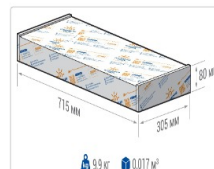

ХАРАКТЕРИСТИКИ

Светотехнические характеристики

Мощность, Вт:	226.4
Световой поток светодиодного модуля, Лм	40410
Световой поток, Лм	34413
Световая эффективность, Лм/Вт:	152
Количество светодиодов, шт:	432
Кривая силы света (КСС):	К (40°) концентрированная
Цветовая температура, К:	5000
Индекс цветопередачи CRI:	72
Коэффициент пульсаций светового потока, %:	5
Ресурс светодиодов, ч:	100000

Электрические характеристики

Время включения светильника, с:	1.4
Диммирование:	Нет
Напряжение питания, В:	110В - 277В AC
Частота, Гц:	47 Гц - 63 Гц
Коэффициент мощности ИП, cosφ:	≥ 0,95
Грозозащита:	Да
Термозащита:	Срабатывает при нагреве поверхности корпуса +90°C
Защита от 380, В:	Нет
Защита от холостого хода:	есть, восстанавливается автоматически
Стойкость к микросекундным импульсам большой энергии:	4 кВ (L-N), 4 кВ (L-PE, N-PE) Асс. IEC61000-4-5 & ANSI C62.41, 2 Ohm
Коэффициент пульсаций светового потока, %:	5
Гальваническая изоляция:	Да
Пробивное напряжение, кВ AC:	> 4 кВ AC
Сопротивление изоляции, МОм:	> 200 МОм
Класс защиты от поражения электрическим током:	1

СКАЧАТЬ

IES файл

Декларация о соответствии ЕАС

Паспорт светильника

Сертификат соответствия

Сертификат

Dwg файл