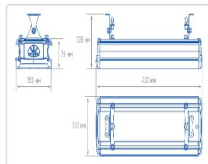

ХАРАКТЕРИСТИКИ

Светотехнические характеристики

Мощность, Вт:	86.5
Световой поток светодиодного модуля, ЛМ	15063
Световой поток, Лм	13157
Световая эффективность, Лм/Вт:	152.1
Количество светодиодов, шт:	160
Кривая силы света (КСС):	К (40°) концентрированная
Цветовая температура, К:	5000
Индекс цветопередачи CRI:	72
Коэффициент пульсаций светового потока, %:	5
Ресурс светодиодов, ч:	100000

СКАЧАТЬ

IES файл

Декларация о соответствии EAC

Паспорт светильника

Сертификат соответствия

Сертификат

Dwg файл

Электрические характеристики

Время включения светильника, с:	1.4
Диммирование:	Нет
Напряжение питания, В:	110В - 277В AC
Частота, Гц:	47 Гц - 63 Гц
Коэффициент мощности ИП, cosφ:	≥ 0.95
Грозазащита:	Да
Термозащита:	Срабатывает при нагреве поверхности корпуса +90°С происходит плавное снижение выходного тока блока питания.
Защита от 380, В:	Нет
Защита от холостого хода:	есть, восстанавливается автоматически
Стойкость к микросекундным импульсам большой энергии:	4 кВ (L-N), 4 кВ (L-PE, N-PE) Acc. IEC61000-4-5 & ANSI C62.41, 2 Ohm
Коэффициент пульсаций светового потока, %:	5
Гальваническая изоляция:	Да
Пробивное напряжение, кВ AC:	> 4 кВ AC
Сопротивление изоляции, МОм:	> 200 МОм
Класс защиты от поражения электрическим током:	1