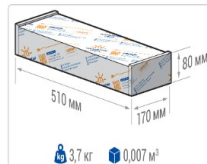

#### Светотехнические характеристики

Мощность, Вт:	86.5
Световой поток светодиодного модуля, ЛМ	15063
Световой поток, Лм	13157
Световая эффективность, Лм/Вт:	152.1
Количество светодиодов, шт:	160
Кривая силы света (КСС):	К (40°) концентрированная
Цветовая температура, К:	5000
Индекс цветопередачи CRI:	72
Коэффициент пульсаций светового потока, %:	5
Ресурс светодиодов, ч:	100000