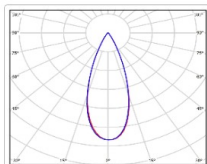

ХАРАКТЕРИСТИКИ

Светотехнические характеристики

Мощность, Вт:	86.5
Световой поток светодиодного модуля, ЛМ	15063
Световой поток, Лм	13157
Световая эффективность, Лм/Вт:	152.1
Количество светодиодов, шт:	160
Кривая силы света (КСС):	К (40°) концентрированная
Цветовая температура, К:	5000
Индекс цветопередачи CRI:	72
Коэффициент пульсаций светового потока, %:	5
Ресурс светодиодов, ч:	100000

СКАЧАТЬ

IES файл

Декларация о соответствии EAC

Паспорт светильника

Сертификат соответствия

Сертификат

Dwg файл

Электрические характеристики

Время включения светильника, с:	1.4
Диммирование:	Нет
Напряжение питания, В:	110В - 277В AC
Частота, Гц:	47 Гц - 63 Гц
Коэффициент мощности ИП, cosφ:	≥ 0.95
Грозазащита:	Да
Термозащита:	Срабатывает при нагреве поверхности корпуса +90°С происходит плавное снижение выходного тока блока питания.
Защита от 380, В:	Нет
Защита от холостого хода:	есть, восстанавливается автоматически
Стойкость к микросекундным импульсам большой энергии:	4 кВ (L-N), 4 кВ (L-PE, N-PE) Acc. IEC61000-4-5 & ANSI C62.41, 2 Ohm
Коэффициент пульсаций светового потока, %:	5
Гальваническая изоляция:	Да
Пробивное напряжение, кВ AC:	> 4 кВ AC
Сопротивление изоляции, МОм:	> 200 МОм
Класс защиты от поражения электрическим током:	1