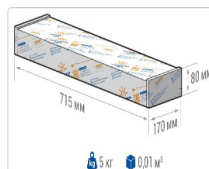

Кривая силы света (КСС): D (110°) косинусная

Гарантия, мес: 60

ХАРАКТЕРИСТИКИ

Светотехнические характеристики

Мощность, Вт:	152
Световой поток светодиодного модуля, ЛМ	27293
Световой поток, Лм	19882
Световая эффективность, Лм/Вт:	130.8
Количество светодиодов, шт:	288
Кривая силы света (КСС):	D (110°) косинусная
Цветовая температура, К:	4000
Индекс цветопередачи CRI:	72
Коэффициент пульсаций светового потока, %:	5
Ресурс светодиодов, ч:	100000

Эксплуатационные характеристики

Материал корпуса:	Анодированный алюминий
Материал рассеивателя:	Оптический поликарбонат
Способ крепления светильника:	Универсальное (кронштейн/кольцо)
Степень защиты светильника, IP :	67
Степень защиты оболочки (корпус):	IK10
Степень защиты оболочки (стекло):	IK10
Температура эксплуатации, °C:	от -40° до +40°
Вид климатического исполнения:	УХЛ1
Гарантия, мес:	60

Массогабаритные характеристики

Габариты светильника ДхШхВ, мм:	632x150x138
Масса нетто, кг:	4.7
Светильников в коробке, шт:	1
Объем коробки, м3:	0.01
Масса брутто, кг:	5
Габариты коробки ДхШхВ, мм	715x170x80