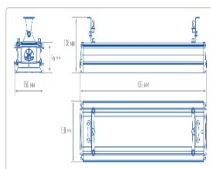

ХАРАКТЕРИСТИКИ

Светотехнические характеристики

Мощность, Вт:	112.7
Световой поток светодиодного модуля, ЛМ	20205
Световой поток, Лм	14741
Световая эффективность, Лм/Вт:	130.8
Количество светодиодов, шт:	216
Кривая силы света (КСС):	D (110°) косинусная
Цветовая температура, К:	5000
Индекс цветопередачи CRI:	72
Коэффициент пульсаций светового потока, %:	5
Ресурс светодиодов, ч:	100000