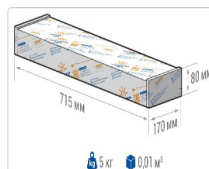

Кривая силы света (КСС): D (110°) косинусная

Гарантия, мес: 60

ХАРАКТЕРИСТИКИ

Светотехнические характеристики

Мощность, Вт:	112.7
Световой поток светодиодного модуля, ЛМ	20205
Световой поток, Лм	14741
Световая эффективность, Лм/Вт:	130.8
Количество светодиодов, шт:	216
Кривая силы света (КСС):	D (110°) косинусная
Цветовая температура, К:	5000
Индекс цветопередачи CRI:	72
Коэффициент пульсаций светового потока, %:	5
Ресурс светодиодов, ч:	100000

Эксплуатационные характеристики

Материал корпуса:	Анодированный алюминий
Материал рассеивателя:	Оптический поликарбонат
Способ крепления светильника:	Универсальное (кронштейн/кольцо)
Степень защиты светильника, IP :	67
Степень защиты оболочки (корпус):	IK10
Степень защиты оболочки (стекло):	IK10
Температура эксплуатации, °С:	от -40° до +40°
Вид климатического исполнения:	УХЛ1
Гарантия, мес:	60

Массогабаритные характеристики

Габариты светильника ДхШхВ, мм:	632x150x138
Масса нетто, кг:	4.7
Светильников в коробке, шт:	1
Объем коробки, м3:	0.01
Масса брутто, кг:	5
Габариты коробки ДхШхВ, мм	715x170x80