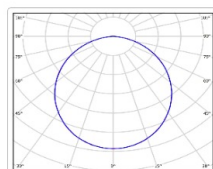

ХАРАКТЕРИСТИКИ

Светотехнические характеристики

Мощность, Вт:	112.7
Световой поток светодиодного модуля, ЛМ	20205
Световой поток, Лм	14741
Световая эффективность, Лм/Вт:	130.8
Количество светодиодов, шт:	216
Кривая силы света (КСС):	D (110°) косинусная
Цветовая температура, К:	4000
Индекс цветопередачи CRI:	72
Коэффициент пульсаций светового потока, %:	5
Ресурс светодиодов, ч:	100000