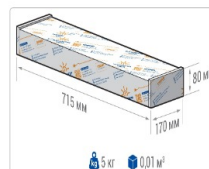

ХАРАКТЕРИСТИКИ

Светотехнические характеристики

Мощность, Вт:	112.7
Световой поток светодиодного модуля, ЛМ	20205
Световой поток, Лм	14741
Световая эффективность, Лм/Вт:	130.8
Количество светодиодов, шт:	216
Кривая силы света (КСС):	D (110°) косинусная
Цветовая температура, К:	4000
Индекс цветопередачи CRI:	72
Коэффициент пульсаций светового потока, %:	5
Ресурс светодиодов, ч:	100000

Эксплуатационные характеристики

Материал корпуса:	Анодированный алюминий
Материал рассеивателя:	Оптический поликарбонат
Способ крепления светильника:	Универсальное (кронштейн/кольцо)
Степень защиты светильника, IP :	67
Степень защиты оболочки (корпус):	IK10
Степень защиты оболочки (стекло):	IK10
Температура эксплуатации, °С:	от -40° до +40°
Вид климатического исполнения:	УХЛ1
Гарантия, мес:	60

Массогабаритные характеристики

Габариты светильника ДхШхВ, мм:	632x150x138
Масса нетто, кг:	4.7
Светильников в коробке, шт:	1
Объем коробки, м3:	0.01
Масса брутто, кг:	5
Габариты коробки ДхШхВ, мм	715x170x80