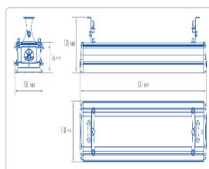

ХАРАКТЕРИСТИКИ

Светотехнические характеристики

Мощность, Вт:	112.7
Световой поток светодиодного модуля, ЛМ	20205
Световой поток, Лм	14741
Световая эффективность, Лм/Вт:	130.8
Количество светодиодов, шт:	216
Кривая силы света (КСС):	D (110°) косинусная
Цветовая температура, К:	4000
Индекс цветопередачи CRI:	72
Коэффициент пульсаций светового потока, %:	5
Ресурс светодиодов, ч:	100000