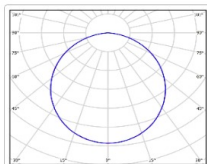

ХАРАКТЕРИСТИКИ

Светотехнические характеристики

Мощность, Вт:	87
Световой поток светодиодного модуля, ЛМ	15063
Световой поток, Лм	11380
Световая эффективность, Лм/Вт:	130.8
Количество светодиодов, шт:	160
Кривая силы света (КСС):	D (110°) косинусная
Цветовая температура, К:	4000
Индекс цветопередачи CRI:	72
Коэффициент пульсаций светового потока, %:	5
Ресурс светодиодов, ч:	100000

Электрические характеристики

Время включения светильника, с:	1.4
Диммирование:	Нет
Напряжение питания, В:	110В - 277В AC
Частота, Гц:	47 Гц - 63 Гц
Коэффициент мощности ИП, cosφ:	≥ 0.95
Грозазащита:	Да
Термозащита:	Срабатывает при нагреве поверхности корпуса +90°С происходит плавное снижение выходного тока блока питания.
Защита от 380, В:	Нет
Защита от холостого хода:	есть, восстанавливается автоматически
Стойкость к микросекундным импульсам большой энергии:	4 кВ (L-N), 4 кВ (L-PE, N-PE) Acc. IEC61000-4-5 & ANSI C62.41, 2 Ohm
Коэффициент пульсаций светового потока, %:	5
Гальваническая изоляция:	Да
Пробивное напряжение, кВ AC:	> 4 кВ AC
Сопротивление изоляции, МОм:	> 200 МОм
Класс защиты от поражения электрическим током:	1

СКАЧАТЬ

IES файл

Декларация о соответствии EAC

Паспорт светильника

Сертификат соответствия

Сертификат

Dwg файл