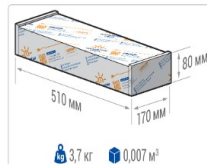

ХАРАКТЕРИСТИКИ

Светотехнические характеристики

Мощность, Вт:	87
Световой поток светодиодного модуля, ЛМ	15063
Световой поток, Лм	11380
Световая эффективность, Лм/Вт:	130.8
Количество светодиодов, шт:	160
Кривая силы света (КСС):	D (110°) косинусная
Цветовая температура, К:	4000
Индекс цветопередачи CRI:	72
Коэффициент пульсаций светового потока, %:	5
Ресурс светодиодов, ч:	100000

Эксплуатационные характеристики

Материал корпуса:	Анодированный алюминий
Материал рассеивателя:	Оптический поликарбонат
Способ крепления светильника:	Универсальное (кронштейн/кольцо)
Степень защиты светильника, IP :	67
Степень защиты оболочки (корпус):	IK10
Степень защиты оболочки (стекло):	IK10
Температура эксплуатации, °С:	от -40° до +40°
Вид климатического исполнения:	УХЛ1
Гарантия, мес:	60

Массогабаритные характеристики

Габариты светильника ДхШхВ, мм:	432x150x138
Масса нетто, кг:	3.4
Светильников в коробке, шт:	1
Объем коробки, м3:	0.007
Масса брутто, кг:	3.7
Габариты коробки ДхШхВ, мм	510x170x80