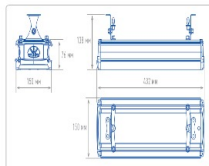

ХАРАКТЕРИСТИКИ

Светотехнические характеристики

Мощность, Вт:	78.6
Световой поток светодиодного модуля, ЛМ	14368
Световой поток, Лм	10281
Световая эффективность, Лм/Вт:	130.8
Количество светодиодов, шт:	144
Кривая силы света (КСС):	D (110°) косинусная
Цветовая температура, К:	4000
Индекс цветопередачи CRI:	72
Коэффициент пульсаций светового потока, %:	≤5
Ресурс светодиодов, ч:	100000