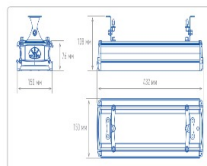

ХАРАКТЕРИСТИКИ

Светотехнические характеристики

Мощность, Вт:	101.1
Световой поток светодиодного модуля, ЛМ	18058
Световой поток, Лм	13227
Световая эффективность, Лм/Вт:	130.8
Количество светодиодов, шт:	192
Кривая силы света (КСС):	D (110°) косинусная
Цветовая температура, К:	5000
Индекс цветопередачи CRI:	72
Коэффициент пульсаций светового потока, %:	5
Ресурс светодиодов, ч:	100000

Электрические характеристики

Время включения светильника, с:	1.4
Диммирование:	Нет
Напряжение питания, В:	110В - 277В AC
Частота, Гц:	47 Гц - 63 Гц
Коэффициент мощности ИП, cosφ:	≥ 0.95
Грозазащита:	Да
Термозащита:	Срабатывает при нагреве поверхности корпуса +90°С происходит плавное снижение выходного тока блока питания.
Защита от 380, В:	Нет
Защита от холостого хода:	есть, восстанавливается автоматически
Стойкость к микросекундным импульсам большой энергии:	4 кВ (L-N), 4 кВ (L-PE, N-PE) Acc. IEC61000-4-5 & ANSI C62.41, 2 Ohm
Коэффициент пульсаций светового потока, %:	5
Гальваническая изоляция:	Да
Пробивное напряжение, кВ AC:	> 4 кВ AC
Сопротивление изоляции, МОм:	> 200 МОм
Класс защиты от поражения электрическим током:	1

СКАЧАТЬ

IES файл

Декларация о соответствии EAC

Паспорт светильника

Сертификат соответствия

Сертификат

Dwg файл