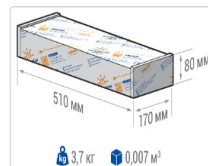

ХАРАКТЕРИСТИКИ

Светотехнические характеристики

Мощность, Вт:	101.1
Световой поток светодиодного модуля, ЛМ	18058
Световой поток, Лм	13227
Световая эффективность, Лм/Вт:	130.8
Количество светодиодов, шт:	192
Кривая силы света (КСС):	D (110°) косинусная
Цветовая температура, К:	5000
Индекс цветопередачи CRI:	72
Коэффициент пульсаций светового потока, %:	5
Ресурс светодиодов, ч:	100000

Эксплуатационные характеристики

Материал корпуса:	Анодированный алюминий
Материал рассеивателя:	Оптический поликарбонат
Способ крепления светильника:	Универсальное (кронштейн/кольцо)
Степень защиты светильника, IP :	67
Степень защиты оболочки (корпус):	IK10
Степень защиты оболочки (стекло):	IK10
Температура эксплуатации, °С:	от -40° до +40°
Вид климатического исполнения:	УХЛ1
Гарантия, мес:	60

Массогабаритные характеристики

Габариты светильника ДхШхВ, мм:	432x150x138
Масса нетто, кг:	3.4
Светильников в коробке, шт:	1
Объем коробки, м3:	0.007
Масса брутто, кг:	3.7
Габариты коробки ДхШхВ, мм	510x170x80