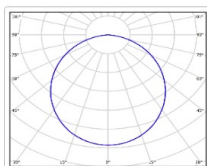

ХАРАКТЕРИСТИКИ

Светотехнические характеристики

Мощность, Вт:	101.1
Световой поток светодиодного модуля, ЛМ	18058
Световой поток, Лм	13227
Световая эффективность, Лм/Вт:	130.8
Количество светодиодов, шт:	192
Кривая силы света (КСС):	D (110°) косинусная
Цветовая температура, К:	5000
Индекс цветопередачи CRI:	72
Коэффициент пульсаций светового потока, %:	5
Ресурс светодиодов, ч:	100000