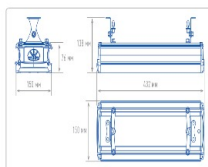

ХАРАКТЕРИСТИКИ

Светотехнические характеристики

Мощность, Вт:	78.6
Световой поток светодиодного модуля, ЛМ	14368
Световой поток, Лм	11982
Световая эффективность, Лм/Вт:	152.4
Количество светодиодов, шт:	144
Кривая силы света (КСС):	D (120°) косинусная
Цветовая температура, К:	5000
Индекс цветопередачи CRI:	72
Коэффициент пульсаций светового потока, %:	≤5
Ресурс светодиодов, ч:	100000