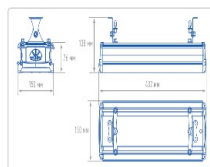

ХАРАКТЕРИСТИКИ

Светотехнические характеристики

Мощность, Вт:	67.2
Световой поток светодиодного модуля, ЛМ	12751
Световой поток, Лм	10785
Световая эффективность, Лм/Вт:	160.5
Количество светодиодов, шт:	192
Кривая силы света (КСС):	D (120°) косинусная
Цветовая температура, К:	5000
Индекс цветопередачи CRI:	72
Коэффициент пульсаций светового потока, %:	≤5
Ресурс светодиодов, ч:	100000