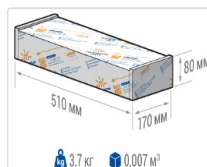

ХАРАКТЕРИСТИКИ

Светотехнические характеристики

Мощность, Вт:	67.2
Световой поток светодиодного модуля, ЛМ	12751
Световой поток, Лм	10785
Световая эффективность, Лм/Вт:	160.5
Количество светодиодов, шт:	192
Кривая силы света (КСС):	D (120°) косинусная
Цветовая температура, К:	4000
Индекс цветопередачи CRI:	72
Коэффициент пульсаций светового потока, %:	≤5
Ресурс светодиодов, ч:	100000

Электрические характеристики

Время включения светильника, с:	1.4
Диммирование:	Да
Напряжение питания, В:	110В - 277В AC
Частота, Гц:	47 Гц - 63 Гц
Коэффициент мощности ИП, cosφ:	≥ 0,95
Грозозащита:	Да
Термозащита:	Срабатывает при нагреве поверхности корпуса +90°C
Защита от 380, В:	Нет
Защита от холостого хода:	есть, восстанавливается автоматически
Стойкость к микросекундным импульсам большой энергии:	4 кВ (L-N), 4 кВ (L-PE, N-PE) Acc.IEC61000-4-5 & ANSI C62.41, 2 Ohm
Коэффициент пульсаций светового потока, %:	≤5
Гальваническая изоляция:	Да
Пробивное напряжение, кВ AC:	> 4 кВ AC
Сопротивление изоляции, МОм:	> 200 МОм
Класс защиты от поражения электрическим током:	1

СКАЧАТЬ

IES файл

Декларация о соответствии EAC

Паспорт светильника

Сертификат соответствия

Сертификат

Dwg файл

Инструкции