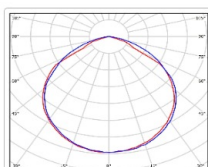

ХАРАКТЕРИСТИКИ

Светотехнические характеристики

Мощность, Вт:	67.2
Световой поток светодиодного модуля, ЛМ	12751
Световой поток, Лм	10785
Световая эффективность, Лм/Вт:	160.5
Количество светодиодов, шт:	192
Кривая силы света (КСС):	D (120°) косинусная
Цветовая температура, К:	4000
Индекс цветопередачи CRI:	72
Коэффициент пульсаций светового потока, %:	≤5
Ресурс светодиодов, ч:	100000