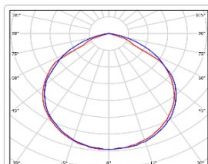

ХАРАКТЕРИСТИКИ

Светотехнические характеристики

Мощность, Вт:	59.3
Световой поток светодиодного модуля, ЛМ	10893
Световой поток, Лм	9015
Световая эффективность, Лм/Вт:	152
Количество светодиодов, шт:	112
Кривая силы света (КСС):	D (120°) косинусная
Цветовая температура, К:	4000
Индекс цветопередачи CRI:	72
Коэффициент пульсаций светового потока, %:	≤5
Ресурс светодиодов, ч:	100000