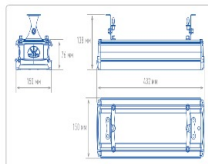

ХАРАКТЕРИСТИКИ

Светотехнические характеристики

Мощность, Вт:	59.3
Световой поток светодиодного модуля, ЛМ	10893
Световой поток, Лм	9015
Световая эффективность, Лм/Вт:	152
Количество светодиодов, шт:	112
Кривая силы света (КСС):	D (120°) косинусная
Цветовая температура, К:	4000
Индекс цветопередачи CRI:	72
Коэффициент пульсаций светового потока, %:	≤5
Ресурс светодиодов, ч:	100000