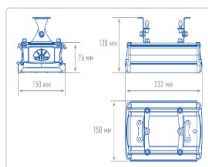

ХАРАКТЕРИСТИКИ

Светотехнические характеристики

Мощность, Вт:	52
Световой поток светодиодного модуля, ЛМ	9317
Световой поток, Лм	7743
Световая эффективность, Лм/Вт:	148.9
Количество светодиодов, шт:	96
Кривая силы света (КСС):	D (120°) косинусная
Цветовая температура, К:	4000
Индекс цветопередачи CRI:	72
Коэффициент пульсаций светового потока, %:	≤5
Ресурс светодиодов, ч:	100000

Массогабаритные характеристики

Габариты светильника ДхШхВ, мм:	232x150x138
Масса нетто, кг:	2.3
Светильников в коробке, шт:	1
Объем коробки, м3:	0.004
Масса брутто, кг:	2.45
Габариты коробки ДхШхВ, мм	310x165x80