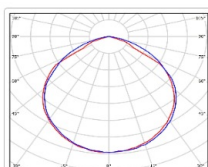

ХАРАКТЕРИСТИКИ

Светотехнические характеристики

Мощность, Вт:	52
Световой поток светодиодного модуля, ЛМ	9317
Световой поток, Лм	7743
Световая эффективность, Лм/Вт:	148.9
Количество светодиодов, шт:	96
Кривая силы света (КСС):	D (120°) косинусная
Цветовая температура, К:	4000
Индекс цветопередачи CRI:	72
Коэффициент пульсаций светового потока, %:	≤5
Ресурс светодиодов, ч:	100000