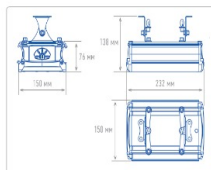

ХАРАКТЕРИСТИКИ

Светотехнические характеристики

Мощность, Вт:	34.2
Световой поток светодиодного модуля, ЛМ	6376
Световой поток, Лм	5314
Световая эффективность, Лм/Вт:	155.4
Количество светодиодов, шт.	96
Кривая силы света (КСС):	D (120°) косинусная
Цветовая температура, К:	5000
Индекс цветопередачи CRI:	72
Коэффициент пульсаций светового потока, %:	<1
Ресурс светодиодов, ч:	100000