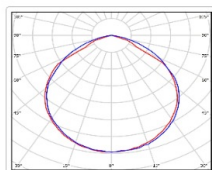

ХАРАКТЕРИСТИКИ

Светотехнические характеристики

Мощность, Вт:	34.2
Световой поток светодиодного модуля, ЛМ	6376
Световой поток, Лм	5314
Световая эффективность, Лм/Вт:	155.4
Количество светодиодов, шт.	96
Кривая силы света (КСС):	D (120°) косинусная
Цветовая температура, К:	5000
Индекс цветопередачи CRI:	72
Коэффициент пульсаций светового потока, %:	<1
Ресурс светодиодов, ч:	100000