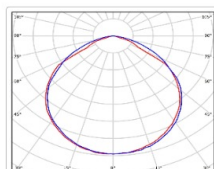

ХАРАКТЕРИСТИКИ

Светотехнические характеристики

Мощность, Вт:	268.4
Световой поток светодиодного модуля, Лм	45636
Световой поток, Лм	39704
Световая эффективность, Лм/Вт:	147.9
Количество светодиодов, шт:	480
Кривая силы света (КСС):	D (120°) косинусная
Цветовая температура, К:	5000
Индекс цветопередачи CRI:	72
Коэффициент пульсаций светового потока, %:	5
Ресурс светодиодов, ч:	100000

Электрические характеристики

Время включения светильника, с:	1.4
Диммирование:	Нет
Напряжение питания, В:	110В - 277В AC
Частота, Гц:	47 Гц - 63 Гц
Коэффициент мощности ИП, cosφ:	≥ 0,95
Грозозащита:	Да
Термозащита:	Срабатывает при нагреве поверхности корпуса +90°C
Защита от 380, В:	Нет
Защита от холостого хода:	есть, восстанавливается автоматически
Стойкость к микросекундным импульсам большой энергии:	4 кВ (L-N), 4 кВ (L-PE, N-PE) Асс. IEC61000-4-5 & ANSI C62.41, 2 Ohm
Коэффициент пульсаций светового потока, %:	5
Гальваническая изоляция:	Да
Пробивное напряжение, кВ AC:	> 4 кВ AC
Сопротивление изоляции, МОм:	> 200 МОм
Класс защиты от поражения электрическим током:	1

СКАЧАТЬ

IES файл

Декларация о соответствии ЕАС

Паспорт светильника

Сертификат соответствия

Сертификат

Dwg файл