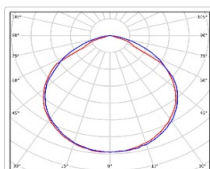

ХАРАКТЕРИСТИКИ

Светотехнические характеристики

Мощность, Вт:	268.4
Световой поток светодиодного модуля, ЛМ	45636
Световой поток, Лм	39704
Световая эффективность, Лм/Вт:	147.9
Количество светодиодов, шт:	480
Кривая силы света (КСС):	D (120°) косинусная
Цветовая температура, К:	4000
Индекс цветопередачи CRI:	72
Коэффициент пульсаций светового потока, %:	5
Ресурс светодиодов, ч:	100000