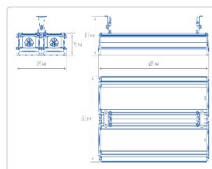

ХАРАКТЕРИСТИКИ

Светотехнические характеристики

Мощность, Вт:	268.4
Световой поток светодиодного модуля, ЛМ	45636
Световой поток, Лм	39704
Световая эффективность, Лм/Вт:	147.9
Количество светодиодов, шт:	480
Кривая силы света (КСС):	D (120°) косинусная
Цветовая температура, К:	4000
Индекс цветопередачи CRI:	72
Коэффициент пульсаций светового потока, %:	5
Ресурс светодиодов, ч:	100000

Электрические характеристики

Время включения светильника, с:	1.4
Диммирование:	Да
Напряжение питания, В:	110В - 277В AC
Частота, Гц:	47 Гц - 63 Гц
Коэффициент мощности ИП, cosφ:	≥ 0,95
Грозозащита:	Да
Термозащита:	Срабатывает при нагреве поверхности корпуса +85°C происходит плавное снижение выходного тока блока питания.
Защита от 380, В:	Нет
Защита от холостого хода:	есть, восстанавливается автоматически
Стойкость к микросекундным импульсам большой энергии:	4 кВ (L-N), 4 кВ (L-PE, N-PE) Асс IEC61000-4-5 & ANSI C62.41, 2 Ohm
Коэффициент пульсаций светового потока, %:	5
Гальваническая изоляция:	Да
Пробивное напряжение, кВ AC:	> 4 кВ AC
Сопротивление изоляции, МОм:	> 200 МОм
Класс защиты от поражения электрическим током:	1

СКАЧАТЬ

IES файл

Декларация о соответствии EAC

Паспорт светильника

Сертификат соответствия

Сертификат

Dwg файл

Инструкции