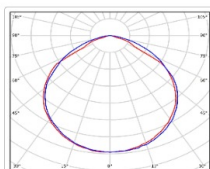

ХАРАКТЕРИСТИКИ

Светотехнические характеристики

Мощность, Вт:	225.4
Световой поток светодиодного модуля, ЛМ	40410
Световой поток, Лм	34426
Световая эффективность, Лм/Вт:	152.7
Количество светодиодов, шт:	432
Кривая силы света (КСС):	D (120°) косинусная
Цветовая температура, К:	5000
Индекс цветопередачи CRI:	72
Коэффициент пульсаций светового потока, %:	5
Ресурс светодиодов, ч:	100000