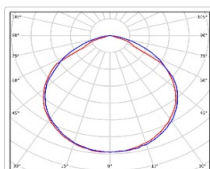

ХАРАКТЕРИСТИКИ

Светотехнические характеристики

Мощность, Вт:	225.4
Световой поток светодиодного модуля, ЛМ	40410
Световой поток, Лм	34426
Световая эффективность, Лм/Вт:	152.7
Количество светодиодов, шт:	432
Кривая силы света (КСС):	D (120°) косинусная
Цветовая температура, К:	4000
Индекс цветопередачи CRI:	72
Коэффициент пульсаций светового потока, %:	5
Ресурс светодиодов, ч:	100000