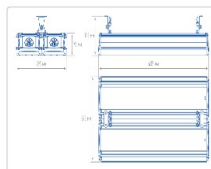

ХАРАКТЕРИСТИКИ

Светотехнические характеристики

Мощность, Вт:	225.4
Световой поток светодиодного модуля, ЛМ	40410
Световой поток, Лм	34426
Световая эффективность, Лм/Вт:	152.7
Количество светодиодов, шт:	432
Кривая силы света (КСС):	D (120°) косинусная
Цветовая температура, К:	4000
Индекс цветопередачи CRI:	72
Коэффициент пульсаций светового потока, %:	5
Ресурс светодиодов, ч:	100000

Электрические характеристики

Время включения светильника, с:	1.4
Диммирование:	Да
Напряжение питания, В:	110В - 277В AC
Частота, Гц:	47 Гц - 63 Гц
Коэффициент мощности ИП, cosφ:	≥ 0,95
Грозозащита:	Да
Термозащита:	Срабатывает при нагреве поверхности корпуса +85°C происходит плавное снижение выходного тока блока питания.
Защита от 380, В:	Нет
Защита от холостого хода:	есть, восстанавливается автоматически
Стойкость к микросекундным импульсам большой энергии:	4 кВ (L-N), 4 кВ (L-PE, N-PE) Асс IEC61000-4-5 & ANSI C62.41, 2 Ohm
Коэффициент пульсаций светового потока, %:	5
Гальваническая изоляция:	Да
Пробивное напряжение, кВ AC:	> 4 кВ AC
Сопротивление изоляции, МОм:	> 200 МОм
Класс защиты от поражения электрическим током:	1

СКАЧАТЬ

IES файл

Декларация о соответствии EAC

Паспорт светильника

Сертификат соответствия

Сертификат

Dwg файл

Инструкции