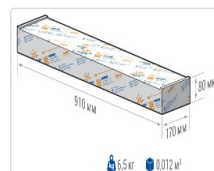

ХАРАКТЕРИСТИКИ

Светотехнические характеристики

Мощность, Вт:	205.4
Световой поток светодиодного модуля, ЛМ	36116
Световой поток, Лм	31006
Световая эффективность, Лм/Вт:	151
Количество светодиодов, шт:	384
Кривая силы света (КСС):	D (120°) косинусная
Цветовая температура, К:	4000
Индекс цветопередачи CRI:	72
Коэффициент пульсаций светового потока, %:	≤4
Ресурс светодиодов, ч:	100000

Электрические характеристики

Время включения светильника, с:	1.4
Диммирование:	Да
Напряжение питания, В:	202В - 254В AC
Частота, Гц:	47 Гц - 63 Гц
Коэффициент мощности ИП, cosφ:	≥ 0,95
Грозозащита:	Да
Термозащита:	Срабатывает при нагреве поверхности корпуса +90 °С
Защита от 380, В:	Нет
Защита от холостого хода:	есть, восстанавливается автоматически
Стойкость к микросекундным импульсам большой энергии:	6 кВ (L-N), 10 кВ (L-PE, N-PE) Стандарт IEC61000-4-5 & ANSI C62.41
Коэффициент пульсаций светового потока, %:	≤4
Гальваническая изоляция:	Да
Пробивное напряжение, кВ AC:	> 4 кВ AC
Сопротивление изоляции, МОм:	> 200 МОм
Класс защиты от поражения электрическим током:	1

СКАЧАТЬ

IES файл

Декларация о соответствии ЕАС

Паспорт светильника

Сертификат соответствия

Сертификат

Dwg файл

Инструкции