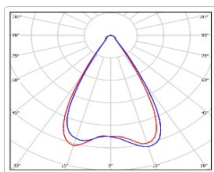

Кривая силы света (КСС): Г (60°) глубокая

Гарантия, мес: 60

ХАРАКТЕРИСТИКИ

Светотехнические характеристики

Мощность, Вт:	169.6
Световой поток светодиодного модуля, ЛМ	27200
Световой поток, Лм	22172
Световая эффективность, Лм/Вт:	130.7
Количество светодиодов, шт:	80
Кривая силы света (КСС):	Г (60°) глубокая
Цветовая температура, К:	5000
Индекс цветопередачи CRI:	70
Коэффициент пульсаций светового потока, %:	≤4
Ресурс светодиодов, ч:	300000