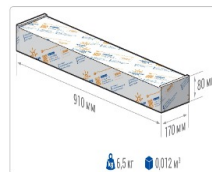

Кривая силы света (КСС): Г (60°) глубокая

Гарантия, мес: 60

ХАРАКТЕРИСТИКИ

Светотехнические характеристики

Мощность, Вт:	169.6
Световой поток светодиодного модуля, ЛМ	27200
Световой поток, Лм	22172
Световая эффективность, Лм/Вт:	130.7
Количество светодиодов, шт:	80
Кривая силы света (КСС):	Г (60°) глубокая
Цветовая температура, К:	5000
Индекс цветопередачи CRI:	70
Коэффициент пульсаций светового потока, %:	≤4
Ресурс светодиодов, ч:	300000

Массогабаритные характеристики

Габариты светильника ДхШхВ, мм:	832x150x138
Масса нетто, кг:	6.1
Светильников в коробке, шт:	1
Объем коробки, м3:	0.012
Масса брутто, кг:	6.5
Габариты коробки ДхШхВ, мм	910x170x80