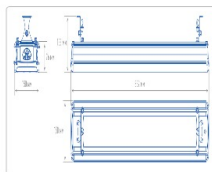

ХАРАКТЕРИСТИКИ

Светотехнические характеристики

Мощность, Вт:	169.6
Световой поток светодиодного модуля, ЛМ	27200
Световой поток, Лм	22172
Световая эффективность, Лм/Вт:	130.7
Количество светодиодов, шт:	80
Кривая силы света (КСС):	Г (60°) глубокая
Цветовая температура, К:	5000
Индекс цветопередачи CRI:	70
Коэффициент пульсаций светового потока, %:	≤4
Ресурс светодиодов, ч:	300000

Электрические характеристики

Время включения светильника, с:	1.4
Диммирование:	Да
Напряжение питания, В:	202В - 254В AC
Частота, Гц:	47 Гц - 63 Гц
Коэффициент мощности ИП, cosφ:	≥ 0,95
Грозозащита:	Да
Термозащита:	Срабатывает при нагреве поверхности корпуса +90°С
Защита от 380, В:	Нет
Защита от холостого хода:	есть, восстанавливается автоматически
Стойкость к микросекундным импульсам большой энергии:	6 кВ (L-N), 10 кВ (L-PE, N-PE) Стандарт IEC61000-4-5 & ANSI C62-41
Коэффициент пульсаций светового потока, %:	≤4
Гальваническая изоляция:	Да
Пробивное напряжение, кВ AC:	> 4 кВ AC
Сопротивление изоляции, МОм:	> 200 МОм
Класс защиты от поражения электрическим током:	1

СКАЧАТЬ

IES файл

Декларация о соответствии EAC

Паспорт светильника

Сертификат соответствия

Сертификат

Dwg файл

Инструкции