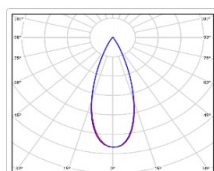

ХАРАКТЕРИСТИКИ

Светотехнические характеристики

Мощность, Вт:	173
Световой поток светодиодного модуля, ЛМ	30126
Световой поток, Лм	26314
Световая эффективность, Лм/Вт:	152.1
Количество светодиодов, шт:	320
Кривая силы света (КСС):	К (40°) концентрированная
Цветовая температура, К:	5000
Индекс цветопередачи CRI:	72
Коэффициент пульсаций светового потока, %:	≤4
Ресурс светодиодов, ч:	100000