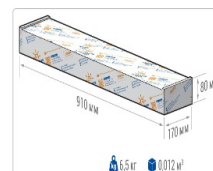

ХАРАКТЕРИСТИКИ

Светотехнические характеристики

Мощность, Вт:	173
Световой поток светодиодного модуля, ЛМ	30126
Световой поток, Лм	26314
Световая эффективность, Лм/Вт:	152.1
Количество светодиодов, шт:	320
Кривая силы света (КСС):	К (40°) концентрированная
Цветовая температура, К:	5000
Индекс цветопередачи CRI:	72
Коэффициент пульсаций светового потока, %:	≤4
Ресурс светодиодов, ч:	100000

Электрические характеристики

Время включения светильника, с:	1.4
Диммирование:	Да
Напряжение питания, В:	202В - 254В AC
Частота, Гц:	47 Гц - 63 Гц
Коэффициент мощности ИП, cosφ:	≥ 0,95
Грозозащита:	Да
Термозащита:	Срабатывает при нагреве поверхности корпуса +90°С
Защита от 380, В:	Нет
Защита от холостого хода:	есть, восстанавливается автоматически
Стойкость к микросекундным импульсам большой энергии:	6 кВ (L-N), 10 кВ (L-PE, N-PE) Стандарт IEC61000-4-5 & ANSI C62-41
Коэффициент пульсаций светового потока, %:	≤4
Гальваническая изоляция:	Да
Пробивное напряжение, кВ AC:	> 4 кВ AC
Сопротивление изоляции, МОм:	> 200 МОм
Класс защиты от поражения электрическим током:	1

СКАЧАТЬ

IES файл

Декларация о соответствии EAC

Паспорт светильника

Сертификат соответствия

Сертификат

Dwg файл

Инструкции