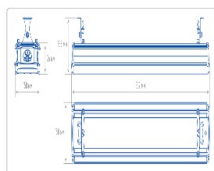

ХАРАКТЕРИСТИКИ

Светотехнические характеристики

Мощность, Вт:	174
Световой поток светодиодного модуля, ЛМ	30126
Световой поток, Лм	26092
Световая эффективность, Лм/Вт:	150
Количество светодиодов, шт:	320
Кривая силы света (КСС):	D (120°) косинусная
Цветовая температура, К:	5000
Индекс цветопередачи CRI:	72
Коэффициент пульсаций светового потока, %:	≤4
Ресурс светодиодов, ч:	100000

Электрические характеристики

Время включения светильника, с:	1.4
Диммирование:	Да
Напряжение питания, В:	202В - 254В AC
Частота, Гц:	47 Гц - 63 Гц
Коэффициент мощности ИП, cosφ:	≥ 0,95
Грозозащита:	Да
Термозащита:	Срабатывает при нагреве поверхности корпуса +90 °С
Защита от 380, В:	Нет
Защита от холостого хода:	есть, восстанавливается автоматически
Стойкость к микросекундным импульсам большой энергии:	6 кВ (L-N), 10 кВ (L-PE, N-PE) Стандарт IEC61000-4-5 & ANSI C62.41
Коэффициент пульсаций светового потока, %:	≤4
Гальваническая изоляция:	Да
Пробивное напряжение, кВ AC:	> 4 кВ AC
Сопротивление изоляции, МОм:	> 200 МОм
Класс защиты от поражения электрическим током:	1

СКАЧАТЬ

IES файл

Декларация о соответствии ЕАС

Паспорт светильника

Сертификат соответствия

Сертификат

Dwg файл

Инструкции