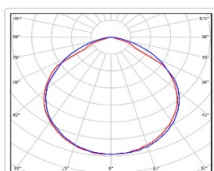

ХАРАКТЕРИСТИКИ

Светотехнические характеристики

Мощность, Вт:	174
Световой поток светодиодного модуля, ЛМ	30126
Световой поток, Лм	26092
Световая эффективность, Лм/Вт:	150
Количество светодиодов, шт:	320
Кривая силы света (КСС):	D (120°) косинусная
Цветовая температура, К:	5000
Индекс цветопередачи CRI:	72
Коэффициент пульсаций светового потока, %:	≤4
Ресурс светодиодов, ч:	100000

Электрические характеристики

Время включения светильника, с:	1.4
Диммирование:	Да
Напряжение питания, В:	202В - 254В AC
Частота, Гц:	47 Гц - 63 Гц
Коэффициент мощности ИП, cosφ:	≥ 0,95
Грозозащита:	Да
Термозащита:	Срабатывает при нагреве поверхности корпуса +90 °С
Защита от 380, В:	Нет
Защита от холостого хода:	есть, восстанавливается автоматически
Стойкость к микросекундным импульсам большой энергии:	6 кВ (L-N), 10 кВ (L-PE, N-PE) Стандарт IEC61000-4-5 & ANSI C62.41
Коэффициент пульсаций светового потока, %:	≤4
Гальваническая изоляция:	Да
Пробивное напряжение, кВ AC:	> 4 кВ AC
Сопротивление изоляции, МОм:	> 200 МОм
Класс защиты от поражения электрическим током:	1

СКАЧАТЬ

IES файл

Декларация о соответствии ЕАС

Паспорт светильника

Сертификат соответствия

Сертификат

Dwg файл

Инструкции