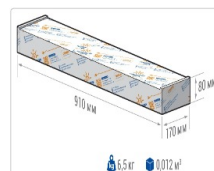

ХАРАКТЕРИСТИКИ

Светотехнические характеристики

Мощность, Вт:	174
Световой поток светодиодного модуля, ЛМ	30126
Световой поток, Лм	26092
Световая эффективность, Лм/Вт:	150
Количество светодиодов, шт:	320
Кривая силы света (КСС):	D (120°) косинусная
Цветовая температура, К:	5000
Индекс цветопередачи CRI:	72
Коэффициент пульсаций светового потока, %:	≤4
Ресурс светодиодов, ч:	100000

Электрические характеристики

Время включения светильника, с:	1.4
Диммирование:	Да
Напряжение питания, В:	202В - 254В AC
Частота, Гц:	47 Гц - 63 Гц
Коэффициент мощности ИП, cosφ:	≥ 0,95
Грозозащита:	Да
Термозащита:	Срабатывает при нагреве поверхности корпуса +90 °С
Защита от 380, В:	Нет
Защита от холостого хода:	есть, восстанавливается автоматически
Стойкость к микросекундным импульсам большой энергии:	6 кВ (L-N), 10 кВ (L-PE, N-PE) Стандарт IEC61000-4-5 & ANSI C62.41
Коэффициент пульсаций светового потока, %:	≤4
Гальваническая изоляция:	Да
Пробивное напряжение, кВ AC:	> 4 кВ AC
Сопротивление изоляции, МОм:	> 200 МОм
Класс защиты от поражения электрическим током:	1

СКАЧАТЬ

IES файл

Декларация о соответствии ЕАС

Паспорт светильника

Сертификат соответствия

Сертификат

Dwg файл

Инструкции