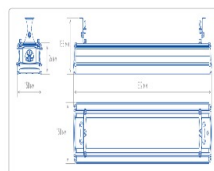

ХАРАКТЕРИСТИКИ

Светотехнические характеристики

Мощность, Вт:	174
Световой поток светодиодного модуля, ЛМ	30126
Световой поток, Лм	26092
Световая эффективность, Лм/Вт:	150
Количество светодиодов, шт:	320
Кривая силы света (КСС):	D (120°) косинусная
Цветовая температура, К:	4000
Индекс цветопередачи CRI:	72
Коэффициент пульсаций светового потока, %:	≤4
Ресурс светодиодов, ч:	100000

Электрические характеристики

Время включения светильника, с:	1.4
Диммирование:	Да
Напряжение питания, В:	202В - 254В AC
Частота, Гц:	47 Гц - 63 Гц
Коэффициент мощности ИП, cosφ:	≥ 0,95
Грозозащита:	Да
Термозащита:	Срабатывает при нагреве поверхности корпуса +90 °С
Защита от 380, В:	Нет
Защита от холостого хода:	есть, восстанавливается автоматически
Стойкость к микросекундным импульсам большой энергии:	6 кВ (L-N), 10 кВ (L-PE, N-PE) Стандарт IEC61000-4-5 & ANSI C62.41
Коэффициент пульсаций светового потока, %:	≤4
Гальваническая изоляция:	Да
Пробивное напряжение, кВ AC:	> 4 кВ AC
Сопротивление изоляции, МОм:	> 200 МОм
Класс защиты от поражения электрическим током:	1

СКАЧАТЬ

IES файл

Декларация о соответствии ЕАС

Паспорт светильника

Сертификат соответствия

Сертификат

Dwg файл

Инструкции