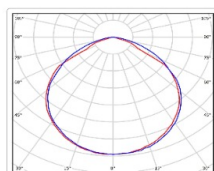

ХАРАКТЕРИСТИКИ

Светотехнические характеристики

Мощность, Вт:	174
Световой поток светодиодного модуля, ЛМ	30126
Световой поток, Лм	26092
Световая эффективность, Лм/Вт:	150
Количество светодиодов, шт:	320
Кривая силы света (КСС):	D (120°) косинусная
Цветовая температура, К:	4000
Индекс цветопередачи CRI:	72
Коэффициент пульсаций светового потока, %:	≤4
Ресурс светодиодов, ч:	100000

Электрические характеристики

Время включения светильника, с:	1.4
Диммирование:	Да
Напряжение питания, В:	202В - 254В AC
Частота, Гц:	47 Гц - 63 Гц
Коэффициент мощности ИП, cosφ:	≥ 0,95
Грозозащита:	Да
Термозащита:	Срабатывает при нагреве поверхности корпуса +90 °С
Защита от 380, В:	Нет
Защита от холостого хода:	есть, восстанавливается автоматически
Стойкость к микросекундным импульсам большой энергии:	6 кВ (L-N), 10 кВ (L-PE, N-PE) Стандарт IEC61000-4-5 & ANSI C62.41
Коэффициент пульсаций светового потока, %:	≤4
Гальваническая изоляция:	Да
Пробивное напряжение, кВ AC:	> 4 кВ AC
Сопротивление изоляции, МОм:	> 200 МОм
Класс защиты от поражения электрическим током:	1

СКАЧАТЬ

IES файл

Декларация о соответствии ЕАС

Паспорт светильника

Сертификат соответствия

Сертификат

Dwg файл

Инструкции