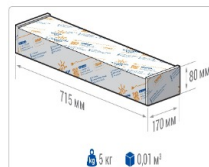

ХАРАКТЕРИСТИКИ

Светотехнические характеристики

Мощность, Вт:	152
Световой поток светодиодного модуля, ЛМ	27293
Световой поток, Лм	23745
Световая эффективность, Лм/Вт:	156.2
Количество светодиодов, шт:	288
Кривая силы света (КСС):	D (120°) косинусная
Цветовая температура, К:	4000
Индекс цветопередачи CRI:	72
Коэффициент пульсаций светового потока, %:	5
Ресурс светодиодов, ч:	100000

ОБЛАСТЬ ПРИМЕНЕНИЯ

Эксплуатационные характеристики

Материал корпуса:	Анодированный алюминий
Материал рассеивателя:	Оптический поликарбонат
Способ крепления светильника:	Универсальное (кронштейн/кольцо)
Степень защиты светильника, IP :	67
Степень защиты оболочки (корпус):	IK10
Степень защиты оболочки (стекло):	IK10
Температура эксплуатации, °C:	от -40° до +40°
Вид климатического исполнения:	УХЛ1
Гарантия, мес:	60

Массогабаритные характеристики

Габариты светильника ДхШхВ, мм:	632x150x138
Масса нетто, кг:	4.7
Светильников в коробке, шт:	1
Объем коробки, м3:	0.01
Масса брутто, кг:	5
Габариты коробки ДхШхВ, мм	715x170x80