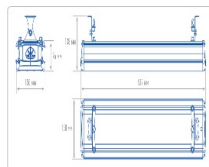

ХАРАКТЕРИСТИКИ

Светотехнические характеристики

Мощность, Вт:	152
Световой поток светодиодного модуля, ЛМ	27293
Световой поток, Лм	23745
Световая эффективность, Лм/Вт:	156.2
Количество светодиодов, шт:	288
Кривая силы света (КСС):	D (120°) косинусная
Цветовая температура, К:	4000
Индекс цветопередачи CRI:	72
Коэффициент пульсаций светового потока, %:	5
Ресурс светодиодов, ч:	100000

Электрические характеристики

Время включения светильника, с:	1.4
Диммирование:	Да
Напряжение питания, В:	110В - 277В AC
Частота, Гц:	47 Гц - 63 Гц
Коэффициент мощности ИП, cosφ:	≥ 0,95
Грозозащита:	Да
Термозащита:	Срабатывает при нагреве поверхности корпуса +85°C происходит плавное снижение выходного тока блока питания.
Защита от 380, В:	Нет
Защита от холостого хода:	есть, восстанавливается автоматически
Стойкость к микросекундным импульсам большой энергии:	4 кВ (L-N), 4 кВ (L-PE, N-PE) Acc. IEC61000-4-5 & ANSI C62.41, 2 Ohm
Коэффициент пульсаций светового потока, %:	5
Гальваническая изоляция:	Да
Пробивное напряжение, кВ AC:	> 4 кВ AC
Сопrotивление изоляции, МОм:	> 200 МОм
Класс защиты от поражения электрическим током:	1

СКАЧАТЬ

IES файл

Декларация о соответствии EAC

Паспорт светильника

Сертификат соответствия

Сертификат

Dwg файл

Инструкции