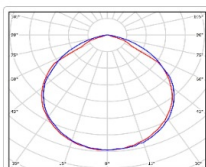

ХАРАКТЕРИСТИКИ

Светотехнические характеристики

Мощность, Вт:	152
Световой поток светодиодного модуля, ЛМ	27293
Световой поток, Лм	23745
Световая эффективность, Лм/Вт:	156.2
Количество светодиодов, шт:	288
Кривая силы света (КСС):	D (120°) косинусная
Цветовая температура, К:	4000
Индекс цветопередачи CRI:	72
Коэффициент пульсаций светового потока, %:	5
Ресурс светодиодов, ч:	100000