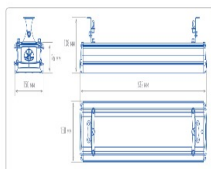

ХАРАКТЕРИСТИКИ

Светотехнические характеристики

Мощность, Вт:	152
Световой поток светодиодного модуля, ЛМ	27293
Световой поток, Лм	23745
Световая эффективность, Лм/Вт:	156.2
Количество светодиодов, шт:	288
Кривая силы света (КСС):	D (120°) косинусная
Цветовая температура, К:	4000
Индекс цветопередачи CRI:	72
Коэффициент пульсаций светового потока, %:	5
Ресурс светодиодов, ч:	100000