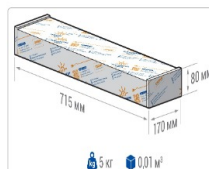

ХАРАКТЕРИСТИКИ

Светотехнические характеристики

Мощность, Вт:	152
Световой поток светодиодного модуля, ЛМ	27293
Световой поток, Лм	23745
Световая эффективность, Лм/Вт:	156.2
Количество светодиодов, шт:	288
Кривая силы света (КСС):	D (120°) косинусная
Цветовая температура, К:	4000
Индекс цветопередачи CRI:	72
Коэффициент пульсаций светового потока, %:	5
Ресурс светодиодов, ч:	100000