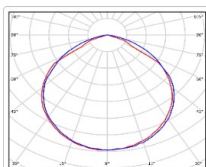

Кривая силы света (КСС): D (120°) косинусная

Гарантия, мес: 60

ХАРАКТЕРИСТИКИ

Светотехнические характеристики

Мощность, Вт:	134.2
Световой поток светодиодного модуля, ЛМ	22818
Световой поток, Лм	19852
Световая эффективность, Лм/Вт:	147.9
Количество светодиодов, шт:	240
Кривая силы света (КСС):	D (120°) косинусная
Цветовая температура, К:	4000
Индекс цветопередачи CRI:	72
Коэффициент пульсаций светового потока, %:	5
Ресурс светодиодов, ч:	100000