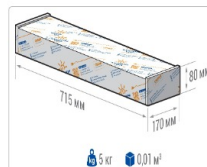

Кривая силы света (КСС): D (120°) косинусная

Гарантия, мес: 60

ХАРАКТЕРИСТИКИ

Светотехнические характеристики

Мощность, Вт:	134.2
Световой поток светодиодного модуля, ЛМ	22818
Световой поток, Лм	19852
Световая эффективность, Лм/Вт:	147.9
Количество светодиодов, шт:	240
Кривая силы света (КСС):	D (120°) косинусная
Цветовая температура, К:	4000
Индекс цветопередачи CRI:	72
Коэффициент пульсаций светового потока, %:	5
Ресурс светодиодов, ч:	100000

ОБЛАСТЬ ПРИМЕНЕНИЯ

Эксплуатационные характеристики

Материал корпуса:	Анодированный алюминий
Материал рассеивателя:	Оптический поликарбонат
Способ крепления светильника:	Универсальное (кронштейн/кольцо)
Степень защиты светильника, IP :	67
Степень защиты оболочки (корпус):	IK10
Степень защиты оболочки (стекло):	IK10
Температура эксплуатации, °C:	от -40° до +40°
Вид климатического исполнения:	УХЛ1
Гарантия, мес:	60

Массогабаритные характеристики

Габариты светильника ДхШхВ, мм:	632x150x138
Масса нетто, кг:	4.7
Светильников в коробке, шт:	1
Объем коробки, м3:	0.01
Масса брутто, кг:	5
Габариты коробки ДхШхВ, мм	715x170x80