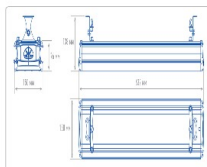

ХАРАКТЕРИСТИКИ

Светотехнические характеристики

Мощность, Вт:	134.2
Световой поток светодиодного модуля, ЛМ	22818
Световой поток, Лм	19852
Световая эффективность, Лм/Вт:	147.9
Количество светодиодов, шт:	240
Кривая силы света (КСС):	D (120°) косинусная
Цветовая температура, К:	4000
Индекс цветопередачи CRI:	72
Коэффициент пульсаций светового потока, %:	5
Ресурс светодиодов, ч:	100000

Электрические характеристики

Время включения светильника, с:	1.4
Диммирование:	Да
Напряжение питания, В:	110В - 277В AC
Частота, Гц:	47 Гц - 63 Гц
Коэффициент мощности ИП, cosφ:	≥ 0,95
Грозозащита:	Да
Термозащита:	Срабатывает при нагреве поверхности корпуса +85°C происходит плавное снижение выходного тока блока питания.
Защита от 380, В:	Нет
Защита от холостого хода:	есть, восстанавливается автоматически
Стойкость к микросекундным импульсам большой энергии:	4 кВ (L-N), 4 кВ (L-PE, N-PE) Acc. IEC61000-4-5 & ANSI C62.41, 2 Ohm
Коэффициент пульсаций светового потока, %:	5
Гальваническая изоляция:	Да
Пробивное напряжение, кВ AC:	> 4 кВ AC
Сопrotивление изоляции, МОм:	> 200 МОм
Класс защиты от поражения электрическим током:	1

СКАЧАТЬ

IES файл

Декларация о соответствии EAC

Паспорт светильника

Сертификат соответствия

Сертификат

Dwg файл

Инструкции