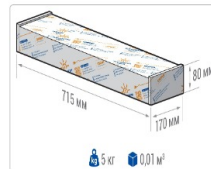

Гарантия, мес: 60

ХАРАКТЕРИСТИКИ

Светотехнические характеристики

Мощность, Вт:	112.7
Световой поток светодиодного модуля, ЛМ	20205
Световой поток, Лм	17213
Световая эффективность, Лм/Вт:	152.7
Количество светодиодов, шт:	216
Кривая силы света (КСС):	D (120°) косинусная
Цветовая температура, К:	5000
Индекс цветопередачи CRI:	72
Коэффициент пульсаций светового потока, %:	5
Ресурс светодиодов, ч:	100000

Эксплуатационные характеристики

Материал корпуса:	Анодированный алюминий
Материал рассеивателя:	Оптический поликарбонат
Способ крепления светильника:	Универсальное (кронштейн/кольцо)
Степень защиты светильника, IP :	67
Степень защиты оболочки (корпус):	IK10
Степень защиты оболочки (стекло):	IK10
Температура эксплуатации, °С:	от -40° до +40°
Вид климатического исполнения:	УХЛ1
Гарантия, мес:	60

Массагабаритные характеристики

Габариты светильника ДхШхВ, мм:	632x150x138
Масса нетто, кг:	4.7
Светильников в коробке, шт:	1
Объем коробки, м3:	0.01
Масса брутто, кг:	5
Габариты коробки ДхШхВ, мм	715x170x80