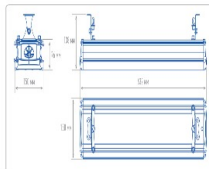

ХАРАКТЕРИСТИКИ

Светотехнические характеристики

Мощность, Вт:	112.7
Световой поток светодиодного модуля, ЛМ	20205
Световой поток, Лм	17213
Световая эффективность, Лм/Вт:	152.7
Количество светодиодов, шт:	216
Кривая силы света (КСС):	D (120°) косинусная
Цветовая температура, К:	5000
Индекс цветопередачи CRI:	72
Коэффициент пульсаций светового потока, %:	5
Ресурс светодиодов, ч:	100000